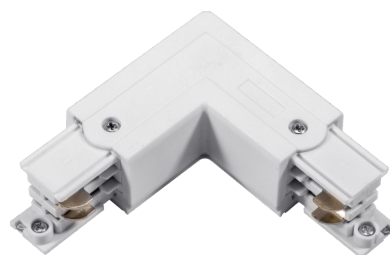

Objednací číslo: ACBNRBI-CNR**CENTURY 3-fázový rohový konektor Bílý PRAVÝ****TECHNICKÉ PARAMETRY**

Délka	99 mm
Výška	32 mm
Šířka	99 mm
Napětí	220-240 V
Napětí	AC
Frekvence	50 Hz
Frekvence	60 Hz Hz
Hmotnost v KG	0,103 kg
Hmotnost včetně obalu v KG	0,000 kg
Stmívatelné	NE
Záruka	2 roky
Senzor	NE
Solární panel	NE
Miliampér	10.000 mA
Hořlavé podklady	NE

POPIS PRODUKTU

Technicky čisté řešení pro dokonalou světelnou linii: **3-fázový rohový konektor CENTURY v bílé barvě - pravý** je navržen pro plynulé propojení lištových systémů v rohu místnosti. Díky kompaktním rozměrům a precizní konstrukci umožňuje vytvořit profesionální světelnou instalaci bez kompromisů v designu i funkčnosti. Ideální pro komerční i rezidenční prostory, kde je důležitá variabilita osvětlení.

Proč si vybrat právě tento produkt

- **Pravé rohové provedení** – přesné napojení lišt pod úhlem 90°
- **3-fázový systém** – možnost samostatného ovládání více světelných okruhů
- **Čistý bílý design** – univerzální řešení do moderních interiérů
- **Profesionální konstrukce CENTURY** – stabilní a bezpečné propojení

Pro koho se naopak nehodí

- Pro klasické jedno-fázové lištové systémy
- Pro instalace bez rohového napojení
- Pro zákazníky hledající samostatné svítidlo

Technické specifikace v kostce

- **Značka:** CENTURY – profesionální komponenty pro lištové systémy
- **Typ:** 3-fázový rohový konektor (pravý)
- **Barva:** Bílá – univerzální a snadno kombinovatelná
- **Rozměry:** 99 x 99 x 32,5 mm – kompaktní řešení do rohu
- **Určení:** Pro 3-fázové lištové systémy