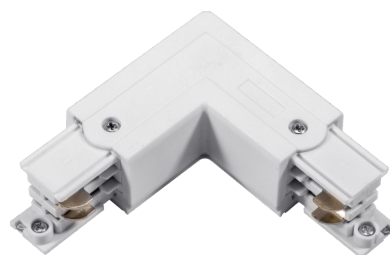

Objednací číslo: ACBNRBI-CNR

CENTURY 3-fázový rohový konektor Bílý PRAVÝ

TECHNICKÉ PARAMETRY

Délka	99 mm
Výška	32 mm
Šířka	99 mm
Napětí	220-240 V
Napětí	AC
Frekvence	50 Hz
Frekvence	60 Hz Hz
Hmotnost v KG	0,103 kg
Hmotnost včetně obalu v KG	0,000 kg
Stmívatelné	NE
Záruka	2 roky
Senzor	NE
Solární panel	NE
Miliampér	10.000 mA
Hořlavé podklady	NE

POPIS PRODUKTU

Technicky čisté řešení pro dokonalou světelnou linii: **3-fázový rohový konektor CENTURY v bílé barvě - pravý** je navržen pro plynulé propojení lištových systémů v rohu místnosti. Díky kompaktním rozměrům a precizní konstrukci umožňuje vytvořit profesionální světelnou instalaci bez kompromisů v designu i funkčnosti. Ideální pro komerční i rezidenční prostory, kde je důležitá variabilita osvětlení.

Proč si vybrat právě tento produkt

- **Pravé rohové provedení** – přesné napojení lišt pod úhlem 90°
- **3-fázový systém** – možnost samostatného ovládání více světelných okruhů
- **Čistý bílý design** – univerzální řešení do moderních interiérů
- **Profesionální konstrukce CENTURY** – stabilní a bezpečné propojení

Pro koho se naopak nehodí

- Pro klasické jedno-fázové lištové systémy
- Pro instalace bez rohového napojení
- Pro zákazníky hledající samostatné svítidlo

Technické specifikace v kostce

- **Značka:** CENTURY – profesionální komponenty pro lištové systémy
- **Typ:** 3-fázový rohový konektor (pravý)
- **Barva:** Bílá – univerzální a snadno kombinovatelná
- **Rozměry:** 99 x 99 x 32,5 mm – kompaktní řešení do rohu
- **Určení:** Pro 3-fázové lištové systémy