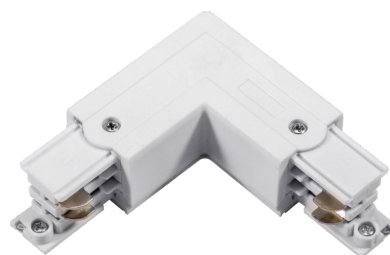

**Objednací číslo: ACBNRBI-CNL****CENTURY 3-fázový rohový konektor Bílý LEVÝ****TECHNICKÉ PARAMETRY**

<b>Délka</b>	99 mm
<b>Výška</b>	32 mm
<b>Šířka</b>	99 mm
<b>Napětí</b>	220-240 V
<b>Napětí</b>	AC
<b>Frekvence</b>	50 Hz
<b>Frekvence</b>	60 Hz Hz
<b>Stupeň krytí</b>	IP20
<b>Hmotnost v KG</b>	0,103 kg
<b>Hmotnost včetně obalu v KG</b>	0,000 kg
<b>Stmívatelné</b>	NE
<b>Záruka</b>	2 roky
<b>Senzor</b>	NE
<b>Solární panel</b>	NE
<b>Miliampér</b>	10.000 mA
<b>Hořlavé podklady</b>	NE

## POPIS PRODUKTU

Praktické a čisté řešení rohového napojení: **ACBNRBI-CNL CENTURY 3-fázový rohový konektor - levý v bílé barvě** je navržen pro plynulé propojení lištového systému v úhlu 90°. Umožňuje vytvořit souvislou světelnou trasu bez přerušení designu i funkčnosti. Díky kompaktním rozměrům a nenápadnému provedení dokonale zapadne do moderních komerčních i rezidenčních interiérů.

### Proč si vybrat právě tento produkt

- ✓ **Přesné rohové napojení (levé provedení)** – ideální pro profesionální instalace
- ✓ **Kompatibilita se systémem CENTURY 3-fázový** – bez nutnosti úprav
- ✓ **Bezpečné a pevné spojení** – stabilní elektrické propojení lišt
- ✓ **Minimalistický design** – neruší vzhled stropu ani prostoru

### Technické specifikace v kostce

**Typ produktu:** Rohový konektor (levý) – 90°

**Systém:** 3-fázový lištový systém CENTURY

**Barva:** Bílá – snadno sladitelná s většinou stropů

**Rozměry:** 99 x 99 mm

**Výška:** 32,5 mm – kompaktní profil pro nenápadnou montáž