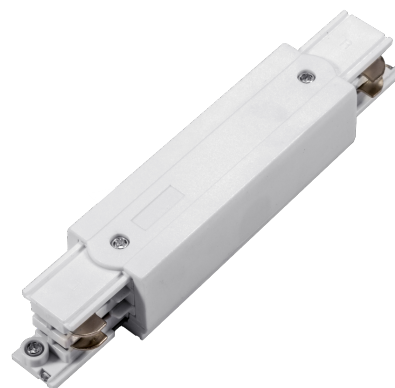

## CENTURY 3-fázový průběžný konektor Bílý

### POPIS PRODUKTU

Spolehlivost, která není vidět, ale funguje na 100 %. **CENTURY 3-fázový průběžný konektor v bílém provedení** je klíčovým prvkem pro profesionální propojení lištových systémů osvětlení. Umožňuje hladké a bezpečné napojení kolejových lišt bez narušení čisté linie stropu. Díky kompaktním rozměrům a minimalistickému designu zůstává téměř neviditelný - a přesto zásadní pro správnou funkčnost celé sestavy.

#### Proč si vybrat právě tento produkt

- **Bezproblémové propojení lišt** - zajišťuje plynulý přechod napájení mezi kolejnicemi
- **3-fázový systém** - umožňuje flexibilní rozdělení a řízení světelných okruhů
- **Kompaktní rozměry** - nenarušuje čistý vzhled instalace
- **Univerzální bílé provedení** - snadno se kombinuje s bílými lištami i světlými stropy

#### Technické specifikace v kostce

- **Značka:** CENTURY - ověřené řešení pro profesionální světelné systémy
- **Typ:** 3-fázový průběžný konektor - pro lineární napojení lišt
- **Barva:** Bílá - univerzální a nenápadná
- **Rozměry:** 165,5 × 32 mm
- **Výška:** 32,5 mm - kompaktní konstrukce pro diskrétní instalaci