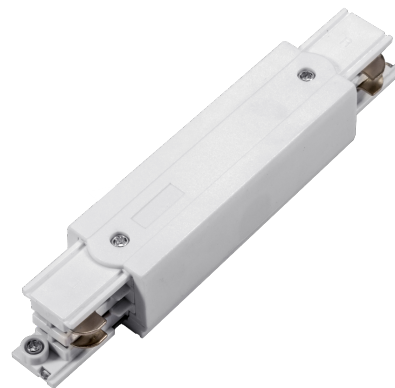

Objednací číslo: ACBNRBI-CNLIN

CENTURY 3-fázový průběžný konektor Bílý

TECHNICKÉ PARAMETRY

Délka	32 mm
Výška	32 mm
Šířka	166 mm
Napětí	220-240 V
Napětí	AC
Frekvence	50 Hz
Frekvence	60 Hz Hz
Hmotnost v KG	0,100 kg
Hmotnost včetně obalu v KG	0,000 kg
Stmívatelné	NE
Záruka	2 roky
Senzor	NE
Solární panel	NE
Miliampér	10.000 mA
Hořlavé podklady	NE

POPIS PRODUKTU

Spolehlivost, která není vidět, ale funguje na 100 %. **CENTURY 3-fázový průběžný konektor v bílém provedení** je klíčovým prvkem pro profesionální propojení lištových systémů osvětlení. Umožňuje hladké a bezpečné napojení kolejových lišt bez narušení čisté linie stropu. Díky kompaktním rozměrům a minimalistickému designu zůstává téměř neviditelný - a přesto zásadní pro správnou funkčnost celé sestavy.

Proč si vybrat právě tento produkt

- **Bezproblémové propojení lišt** - zajišťuje plynulý přechod napájení mezi kolejnicemi
- **3-fázový systém** - umožňuje flexibilní rozdělení a řízení světelných okruhů
- **Kompaktní rozměry** - nenarušuje čistý vzhled instalace
- **Univerzální bílé provedení** - snadno se kombinuje s bílými lištami i světlými stropy

- **Značka:** CENTURY - ověřené řešení pro profesionální světelné systémy
- **Typ:** 3-fázový průběžný konektor - pro lineární napojení lišt
- **Barva:** Bílá - univerzální a nenápadná
- **Rozměry:** 165,5 × 32 mm
- **Výška:** 32,5 mm - kompaktní konstrukce pro diskrétní instalaci