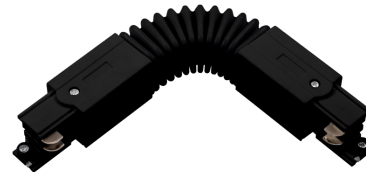

**Objednací číslo: ACBNRNE-CNFLEX**

**CENTURY 3-fázový flexibilní konektor černý**

**TECHNICKÉ PARAMETRY**

Délka	32 mm
Výška	32 mm
Šířka	240 mm
Napětí	220-240 V
Napětí	AC
Frekvence	50 Hz
Frekvence	60 Hz Hz
Hmotnost v KG	0,130 kg
Hmotnost včetně obalu v KG	0,000 kg
Stmívatelné	NE
Záruka	2 roky
Senzor	NE
Solární panel	NE
Miliampér	10.000 mA
Hořlavé podklady	NE

**POPIS PRODUKTU**

Praktická flexibilita bez kompromisů v designu. **CENTURY ACBNRNE-CNFLEX** je 3-fázový flexibilní konektor v elegantním černém provedení, který umožňuje variabilní propojení lištových systémů podle potřeb konkrétního prostoru. Díky kompaktním rozměrům a čistému technickému zpracování je ideální volbou pro moderní komerční i rezidenční instalace, kde je klíčová funkčnost i estetika.

**Proč si vybrat právě tento produkt**

- **Flexibilní napojení kolejnic** – možnost propojení pod různými úhly
- **3-fázový systém** – ideální pro profesionální světelné instalace
- **Elegantní černý design** – perfektně ladí s moderními lištami
- **Kompaktní rozměry** – nenápadné, ale funkční řešení

**Typ:** 3-fázový flexibilní konektor – variabilní propojení kolejnic

**Barva:** Černá – univerzální a moderní vzhled

**Rozměry:** 240 x 32,5 mm

**Výška:** 32 mm – kompaktní konstrukce

Jestliže nevíte, jestli je pro Vás toto svítidlo vhodné, nebo si nevíte rady s výběrem, kontaktujte nás [zde](https://www.48hodin.cz/kontakty/a-2/):