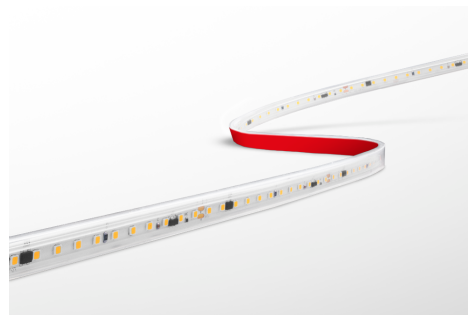

Objednací číslo: AC20230-1512040

**CENTURY ACCENTO LED pásek 20m 14W/m
4000K 230V IP65****TECHNICKÉ PARAMETRY**

Příkon	280 W
Barva světla/Teplota chromatičnosti	4000 K
Příkon na metr	14 W/m
Svítilivost	29600 lm
Délka	12 mm
Výška	5 mm
Šířka	20000 mm
Napětí	220-240 V
Napětí	AC
Frekvence	50 Hz
Frekvence	60 Hz Hz
Životnost v hodinách	50000 h
Počet cyklů ON/OFF	25000
Stupeň krytí	IP65
Hmotnost v KG	1,473 kg
Hmotnost včetně obalu v KG	1,671 kg
Stmívatelné	ANO
Úhel svícení	120 °
Věrnost podání barev (CRI/Ra)	>80
Energetická třída	E
Záruka	2 roky
Provozní teplota	-15 +40 °C
Senzor	NE
Solární panel	NE
Miliampér	1.280 mA
Izolační třída	II
Hořlavé podklady	ANO

POPIS PRODUKTU

CENTURY LED pásek 280W 4000K IP65 - AC20230-1512040 je kvalitní LED pásek, který Vám přináší úsporu energie a vynikající výkon světla. Díky své vysoké účinnosti se jedná o ideální řešení pro osvětlení Vašeho interiéru nebo exteriéru. S jeho životností 50000 hodin si můžete být jisti, že Vám bude dlouho sloužit. Je určen pro přímé zapojení na 230V bez nutnosti použití trafo.

Světlo pásku s teplotou 4000K vytváří teplou a příjemnou atmosféru v prostoru, která zlepšuje Vaše náladu a pohodu. Pásek má vysoký jas a výstupní světelný tok 7000lm, což Vám zajistí dostatek světla pro Vaše potřeby. Díky ochrannému silikonovému pouzdru a 3M lepicí páse se pásek snadno instaluje a přizpůsobí Vaším potřebám. Můžete ho snadno řezat každých 10 cm, což Vám umožní použít ho na různých místech a vytvořit si své vlastní osvětlení.

CENTURY LED pásky jsou vhodné pro profesionální využití, ale také pro domácí použití. Díky svému stmívatelnému designu si můžete přizpůsobit intenzitu světla podle Vašich potřeb a vytvořit si tak svou vlastní atmosféru.