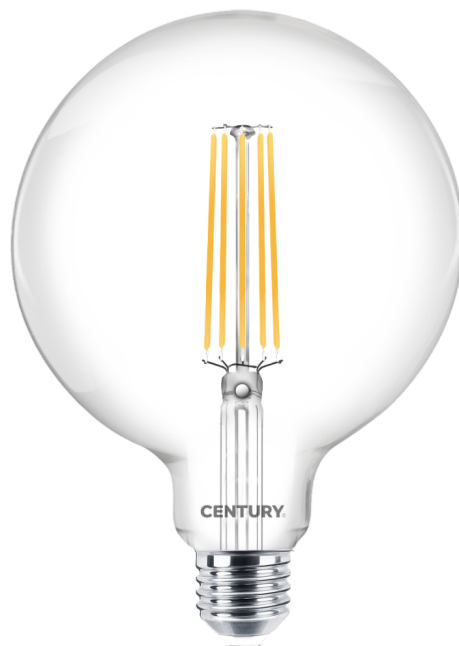

Objednací číslo: ING125-102760

**CENTURY LED FILAMENT GLOBE 125mm ČIRÁ
10W E27 6000K 1521Lm 360d 125x174mm IP20**

TECHNICKÉ PARAMETRY

Příkon	12 W
Barva světla/Teplota chromatičnosti	6000 K
Svítivost	1521 lm
Výška	174 mm
Průměr	125 mm
Závit	E27
Napětí	220-240 V
Napětí	AC
Frekvence	50 Hz
Frekvence	60 Hz Hz
Životnost v hodinách	20000 h
Počet cyklů ON/OFF	10000
Stupeň krytí	IP20
Hmotnost v KG	0,103 kg
Hmotnost včetně obalu v KG	0,220 kg
Stmívatelné	NE
Úhel svícení	330 °
Věrnost podání barev (CRI/Ra)	>80
Energetická třída	E
Záruka	2 roky
Provozní teplota	-15 +40 °C
Náhrada za	100.00 W
Senzor	NE
Solární panel	NE
Miliampér	83 mA
Hořlavé podklady	NE
Úspora	-90% %

POPIS PRODUKTU

Skleněná žárovka GLOBE řady CENTURY FILAMENT INCANTO.

Kvalitní řada, dlouhá svítivost bez výrazného poklesu výkonu, čistý design.

Jestliže nevíte, jestli je pro Vás tento produkt vhodný, nebo si nevíte rady s výběrem, kontaktujte nás [zde](https://www.48hodin.cz/kontakty/a-2/):