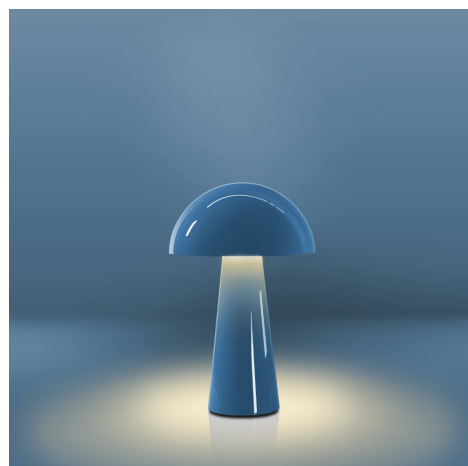

Objednací číslo: COBLUG-152527

**CENTURY COCO LED stolní lampa 2700K 1.5W  
100lm modrá****TECHNICKÉ PARAMETRY**

<b>Příkon</b>	2 W
<b>Barva světla/Teplota chromatičnosti</b>	2700 K
<b>Svítivost</b>	100 lm
<b>Výška</b>	255 mm
<b>Průměr</b>	160 mm
<b>Napětí</b>	5-5 V
<b>Napětí</b>	DC
<b>Stupeň krytí</b>	IP44
<b>Hmotnost v KG</b>	0,536 kg
<b>Hmotnost včetně obalu v KG</b>	1,115 kg
<b>Stmívatelné</b>	ANO
<b>Věrnost podání barev (CRI/Ra)</b>	>95
<b>Záruka</b>	2 roky
<b>Provozní teplota</b>	-15 +40 °C
<b>Senzor</b>	NE
<b>Solární panel</b>	NE
<b>Izolační třída</b>	III
<b>Hořlavé podklady</b>	NE
<b>Model baterie</b>	1 LiFePO4, 18650
<b>Kapacita baterie (mAh)</b>	4000 mAh
<b>Nabíjecí čas</b>	4-5 hodin
<b>Záruka baterie (ROKY)</b>	1 r

**POPIS PRODUKTU**

Představujeme vám pro klidný záblesk spokojenosti nabíjecí stolní lampou COCO - COBLUG-152527. Tato modrá lampa je jako okamžik oddechu, který vás obklopuje jemným a teplým světlem. S teplotou světla 2700K si můžete vytvořit intimní atmosféru, která vás pohladí a uklidní.

Nechte se unést - tato lampa je vaším společníkem na cestě k relaxaci. Je to víc než jen svítidlo; je to pramen světla, který podporuje vaši pohodu. S možností stmívání a jednoduchým ovládáním můžete nastavit světlo podle své nálady, což vám umožní těžit z každého okamžiku.