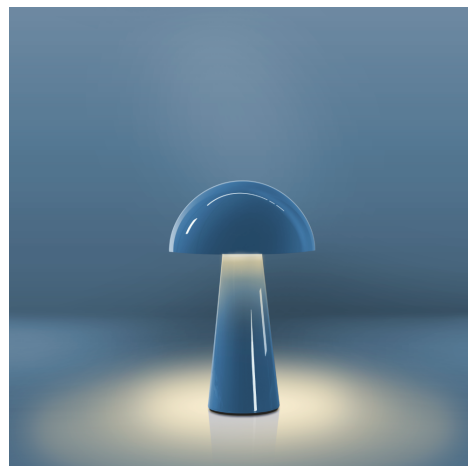

Objednací číslo: COBLUG-152527

**CENTURY COCO LED stolní lampa 2700K 1.5W
100lm modrá****TECHNICKÉ PARAMETRY**

Příkon	2 W
Barva světla/Teplota chromatičnosti	2700 K
Svítivost	100 lm
Výška	255 mm
Průměr	160 mm
Napětí	5-5 V
Napětí	DC
Stupeň krytí	IP44
Hmotnost v KG	0,536 kg
Hmotnost včetně obalu v KG	1,115 kg
Věrnost podání barev (CRI/Ra)	>95
Záruka	2 roky
Provozní teplota	-15 +40 °C
Senzor	NE
Solární panel	NE
Izolační třída	III
Hořlavé podklady	NE
Model baterie	1 LiFePO4, 18650
Kapacita baterie (mAh)	4000 mAh
Nabíjecí čas	4-5 hodin
Záruka baterie (ROKY)	1 r

**POPIS PRODUKTU**

Představujeme vám pro klidný záblesk spokojenosti nabíjecí stolní lampou COCO - COBLUG-152527. Tato modrá lampa je jako okamžik oddechu, který vás obklopuje jemným a teplým světlem. S teplotou světla 2700K si můžete vytvořit intimní atmosféru, která vás pohladí a uklidní.

Nechte se unést - tato lampa je vaším společníkem na cestě k relaxaci. Je to víc než jen svítidlo; je to pramen světla, který podporuje vaši pohodu. S možností stmívání a jednoduchým ovládáním můžete nastavit světlo podle své nálady, což vám umožní těžit z každého okamžiku.