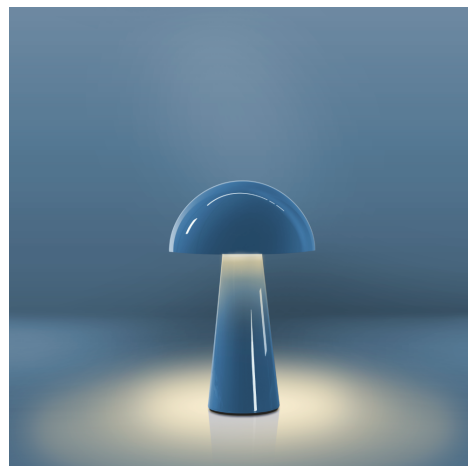

Objednací číslo: COBLUG-152527

**CENTURY COCO LED stolní lampa 2700K 1.5W  
100lm modrá****TECHNICKÉ PARAMETRY**

<b>Příkon</b>	2 W
<b>Barva světla/Teplota chromatičnosti</b>	2700 K
<b>Svítivost</b>	100 lm
<b>Výška</b>	255 mm
<b>Průměr</b>	160 mm
<b>Napětí</b>	5-5 V
<b>Napětí</b>	DC
<b>Stupeň krytí</b>	IP44
<b>Hmotnost v KG</b>	0,536 kg
<b>Hmotnost včetně obalu v KG</b>	1,115 kg
<b>Stmívatelné</b>	ANO
<b>Věrnost podání barev (CRI/Ra)</b>	nad 95
<b>Záruka</b>	2 roky
<b>Provozní teplota</b>	-15 +40 °C
<b>Senzor</b>	NE
<b>Solární panel</b>	NE
<b>Izolační třída</b>	III
<b>Hořlavé podklady</b>	NE
<b>Model baterie</b>	1 LiFePO4, 18650
<b>Kapacita baterie (mAh)</b>	4000 mAh
<b>Nabíjecí čas</b>	4-5 hodin
<b>Záruka baterie (ROKY)</b>	1 r

**POPIS PRODUKTU**

Představujeme vám pro klidný záblesk spokojenosti nabíjecí stolní lampou COCO - COBLUG-152527. Tato modrá lampa je jako okamžik oddechu, který vás obklopuje jemným a teplým světlem. S teplotou světla 2700K si můžete vytvořit intimní atmosféru, která vás pohladí a uklidní.

Nechte se unést - tato lampa je vaším společníkem na cestě k relaxaci. Je to víc než jen svítidlo; je to pramen světla, který podporuje vaši pohodu. S možností stmívání a jednoduchým ovládáním můžete nastavit světlo podle své nálady, což vám umožní těžit z každého okamžiku.