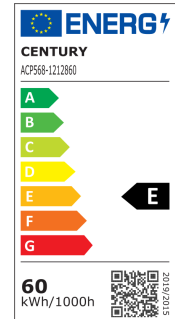

STRIP • 5 MM • ACP568-1212860

ACCENTO PRO Waterproof

60W • 1500 Lm/m • 6000K

Durata

Caratteristiche generali

General characteristics / Caractéristiques générales / Obecné vlastnosti / Allgemeine Merkmale / Características generales / Geniká charakteristiká

Caratteristiche tecniche

Technical features / Caractéristiques techniques / Technické vlastnosti / Technische Merkmale / Características técnicas / Technická charakteristiká

Potenza effettiva 60W
Effective power / Puissance effective / Efektivní výkon / Wirkleistung / Poder efectivo / Αποτελεσματική ισχύς**Flusso Luminoso Output** 7500 Lm
Output luminous flux / Flux lumineux de sortie / Výstupní světelný tok / Ausgangslichtstrom / Flujo luminoso de salida / Κιμεντί φέινυράμ**Colore luce** 6000K
Light color / Couleur claire / Barva světlá / Helle Farbe / Color claro / Χρόμα fotos**Apertura fascio** 120°
Beam opening / Ouverture du faisceau / Úhel vyzařování / Balkenöffnung / Apertura de la viga / Ανοίγμα δοκών**Resa cromatica (CRI)** 90
Color rendition (CRI) / Rendu des couleurs (Cri) / Ztvárnění barev (CRI) / Farbwiedergabe (CRI) / Rendimiento de color (CRI) / Παράδοσι χρωμάτων (CRI)**Dimmerabile** S
Dimmable / Dimmable / Strmívateľné / Dimmbare / Regulable / Με ροστάτι**Voltaggio** 24-24 V/DC
Voltage / Tension / Napětí / Spannung / Voltaje / Τάση