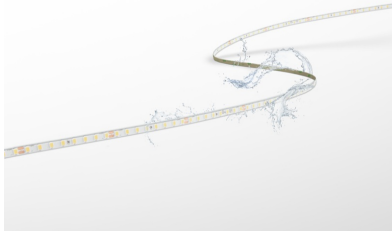

STRIP • 5 MM • ACP568-1212860

ACCENTO PRO Waterproof

60W • 1500 Lm/m • 6000K

Durata

Caratteristiche generali

General characteristics / Caractéristiques générales / Obecné vlastnosti / Allgemeine Merkmale / Características generales / Geniká charakteristiká

Codice Articolo ACP568-1212860
Item number / Code de l'article / Kód položky / Artikelcode / Código del artículo / Kodikós stoicheíou**Codice EAN** 9090171027945
EAN code / Code EAN / Kód EAN / EAN-Code / Código EAN / Kodikós EAN**Tecnologia** LED
Technology / Technologie / Technologie / Technologie / Tecnología / Tecnología**Tipologia** SORGENTE
Type / Type / Typ / Typ / Tipo / Týpos**Famiglia** STRIP
Family / Famille / Rodina / Familie / Família / Οικογένεια**Linea** ACCENTO PRO Waterproof
Line / Ligne / Řádek / Linie / Línea / Grammí