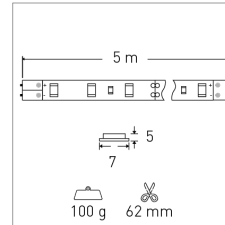

ACCENTO PRO Waterproof

60W • 1500 Lm/m • 6000K

Durata

Caratteristiche generali

General characteristics / Caractéristiques générales / Obecné vlastnosti / Allgemeine Merkmale / Características generales / Geniká charakteristiká

Codice Articolo ACP568-1212860
Item number / Code de l'article / Kód položky / Artikelcode / Código del artículo / Kodikós stoicheíou

Codice EAN 9090171027945
EAN code / Code EAN / Kód EAN / EAN-Code / Código EAN / Kodikós EAN

Tecnologia LED
Technology / Technologie / Technologie / Technologie / Tecnología / Tecnología

Tipologia SORGENTE
Type / Type / Typ / Typ / Tipo / Týpos

Famiglia STRIP
Family / Famille / Rodina / Familie / Família / Οικογένεια

Linea ACCENTO PRO Waterproof
Line / Ligne / Řádek / Linie / Línea / Grammí

Dimensioni

Dimensions and weight / Dimensions et poids / Rozměry a hmotnost / Abmessungen und Gewicht / Dimensiones y peso / Διαστάσεις και βάρος

Larghezza 7 mm
Width / Largeur / Šířka / Breite / Ancho / Πλάτος

Spessore 5 mm
Thickness / Épaisseur / Tloušťka / Dicke / Espesor / Πάχος

Peso netto 276 gr
Net weight / Poids net / Čistá hmotnost / Nettogewicht / Peso neto / Καθαρό βάρος

Imballo

Packing / Emballage / Obal / Verpackung / Embalaje / Syskevasia

Inner Carton 10 pz
Inner Carton / Carton Intérieur / Vnitřní karton / Innerer Karton / Caja de cartón interior / Εσωτερικό κουτί

Master carton 20 pz
Master Carton / Maître Carton / Vnější karton / Vorlagenkarton / Master Carton / Κύριο κουτί

Peso lordo 340 gr
Gross weight / Poids Brut / Hrubá hmotnost / Bruttogewicht / Peso bruto / Μεϊκτό βάρος

Confezione Box
Package / Emballage / Balík / Paket / Paquete / Πακέτο

Caratteristiche tecniche

Technical features / Caractéristiques techniques / Technické vlastnosti / Technische Merkmale / Características técnicas / Technická charakteristiká

Potenza effettiva 60W
Effective power / Puissance effective / Efektivní výkon / Wirkleistung / Poder efectivo / Αποτελεσματική ισχύς

Flusso Luminoso Output 7500 Lm
Output luminous flux / Flux lumineux de sortie / Výstupní světelný tok / Ausgangslichtstrom / Flujo luminoso de salida / Κιμεντί φέινυράμ

Colore luce 6000K
Light color / Couleur claire / Barva světlá / Helle Farbe / Color claro / Χρόμα fotos

Apertura fascio 120°
Beam opening / Ouverture du faisceau / Úhel vyzařování / Balkenöffnung / Apertura de la viga / Ανοίγμα δοκών

Resa cromatica (CRI) 90
Color rendition (CRI) / Rendu des couleurs (Cri) / Ztvárnění barev (CRI) / Farbwiedergabe (CRI) / Rendimiento de color (CRI) / Παράδοσι χρωμάτων (CRI)

Dimmerabile S
Dimmable / Dimmable / Strmívateľné / Dimmbare / Regulable / Με ροστάτι

Voltaggio 24-24 V/DC
Voltage / Tension / Napětí / Spannung / Voltaje / Τάση

Altre caratteristiche

Other characteristics / Autres fonctionnalités / Další funkce / Andere Funktionen / Otras características / Άλλα χαρακτηριστικά

Corrente assorbita 2250 mA
Current consumption / Consommation actuelle / Spotřeba proudu / Stromverbrauch / Consumo actual / Τρέχουσα katanάλoσι