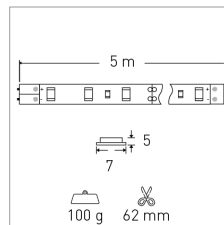

ACCENTO PRO Waterproof

60W • 1500 Lm/m • 4000K

Durata

Caratteristiche generali

General characteristics / Caractéristiques générales / Obecné vlastnosti / Allgemeine Merkmale / Características generales / Генеріка характеристик

Codice Articolo ACP568-1212840
Item number / Code de l'article / Kód položky / Artikelcode / Código del artículo / Кодикос стоіcheіου

Codice EAN 9090171027938
EAN code / Code EAN / Kód EAN / EAN-Code / Código EAN / Кодикос EAN

Tecnologia LED
Technology / Technologie / Technologie / Technologie / Tecnología / Tecnología

Tipologia SORGENTE
Type / Type / Typ / Typ / Tipo / Түпос

Famiglia STRIP
Family / Famille / Rodina / Familie / Família / Οικογένεια

Linea ACCENTO PRO Waterproof
Line / Ligne / Рádek / Linie / Línea / Grammí

Dimensioni

Dimensions and weight / Dimensions et poids / Rozměry a hmotnost / Abmessungen und Gewicht / Dimensiones y peso / Διαστάσεις και βάρος

Larghezza 7 mm
Width / Largeur / Σίφε / Breite / Ancho / Πλάτος

Spessore 5 mm
Thickness / Épaisseur / Tloušťka / Dicke / Espesor / Πάχος

Peso netto 276 gr
Net weight / Poids net / Čistá hmotnost / Nettogewicht / Peso neto / Katharó βάρος

Imballo

Packing / Emballage / Obal / Verpackung / Embalaje / Syskevασία

Inner Carton 10 pz
Inner Carton / Carton Intérieur / Vnitřní karton / Innerer Karton / Caja de cartón interior / Εσωτερικό κουτί

Master carton 20 pz
Master Carton / Maître Carton / Vnější karton / Vorlagenkarton / Master Carton / Κύριο κουτί

Peso lordo 340 gr
Gross weight / Poids Brut / Hrubá hmotnost / Bruttogewicht / Peso bruto / Μεϊκό βάρος

Confezione Box
Package / Emballage / Balík / Paket / Paquete / Pakéto

Caratteristiche tecniche

Technical features / Caractéristiques techniques / Technické vlastnosti / Technische Merkmale / Características técnicas / Τεχνικά χαρακτηριστικά

Potenza effettiva 60W
Effective power / Puissance effective / Efektivní výkon / Wirkleistung / Poder efectivo / Αποτελεσματική ισχύς

Flusso Luminoso Output 7500 Lm
Output luminous flux / Flux lumineux de sortie / Výstupní světelný tok / Ausgangslichtstrom / Flujo luminoso de salida / Κιμενέτι φέινυράμ

Colore luce 4000K
Light color / Couleur claire / Barva světlá / Helle Farbe / Color claro / Χρόμα φός

Apertura fascio 120°
Beam opening / Ouverture du faisceau / Úhel vyzařování / Balkenöffnung / Apertura de la viga / Ανοίγμα δοκών

Resa cromatica (CRI) 90
Color rendition (CRI) / Rendu des couleurs (Cri) / Ztvárnění barev (CRI) / Farbwiedergabe (CRI) / Rendimiento de color (CRI) / Παράδοσι χρομάτον (CRI)

Dimmerabile S
Dimmable / Dimmable / Strmívateľné / Dimmbare / Regulable / Με ροοστάτι

Voltaggio 24-24 V/DC
Voltage / Tension / Napětí / Spannung / Voltaje / Τάση

Altre caratteristiche

Other characteristics / Autres fonctionnalités / Další funkce / Andere Funktionen / Otras características / Άλλα χαρακτηριστικά

Corrente assorbita 2250 mA
Current consumption / Consommation actuelle / Spotřeba proudu / Stromverbrauch / Consumo actual / Τρέχουσα katanάλοσι