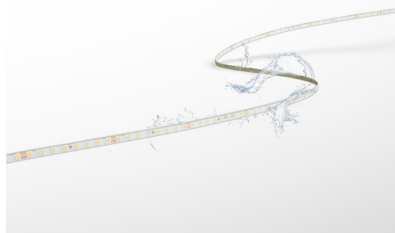

STRIP • 5 MM • ACP568-1212840

ACCENTO PRO Waterproof

60W • 1500 Lm/m • 4000K

Durata

Caratteristiche generali

General characteristics / Caractéristiques générales / Obecné vlastnosti / Allgemeine Merkmale / Características generales / Генеріка характеристик

Codice Articolo ACP568-1212840
Item number / Code de l'article / Kód položky / Artikelcode / Código del artículo / Кодикос стоіcheіου**Codice EAN** 9090171027938
EAN code / Code EAN / Kód EAN / EAN-Code / Código EAN / Кодикос EAN**Tecnologia** LED
Technology / Technologie / Technologie / Technologie / Tecnología / Tecnología**Tipologia** SORGENTE
Type / Type / Typ / Typ / Tipo / Түпос**Famiglia** STRIP
Family / Famille / Rodina / Familie / Família / Οικογένεια**Linea** ACCENTO PRO Waterproof
Line / Ligne / Рádek / Linie / Línea / Grammí