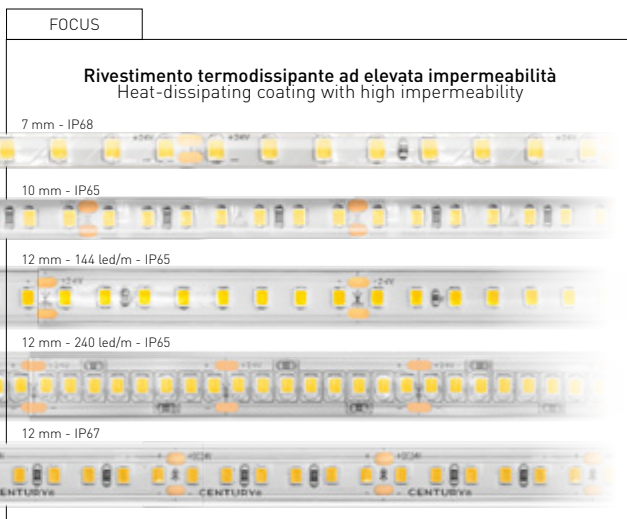

NEW
STRIP

ACCÈNTO PRO WATERPROOF

NEW
STRIP

ACCÈNTO PRO WATERPROOF

	g	mm
60 W	100	62
40 W	250	50
35 W	100	55
50 W	100	55
80 W	110	33
100 W	110	33
70 W	220	42

A								
7 mm	IP68 ○○○	60 W (12 W/m)	7.500 lm (1.500 lm/m)	128 led/m	2700 K	ACP568-1212827 NEW	95,00 €	
					3000 K	ACP568-1212830 NEW		
					4000 K	ACP568-1212840 NEW		
					6000 K	ACP568-1212860 NEW		
10 mm	IP65 ○○○	40 W (8 W/m)	4.800 lm (960 lm/m)	140 led/m	2700 K	ACP865-0814027 NEW	44,00 €	
					3000 K	ACP865-0814030 NEW		
					4000 K	ACP865-0814040 NEW		
					6000 K	ACP865-0814060 NEW		
12 mm	IP65 ○○○	35 W (7 W/m)	4.750 lm (950 lm/m)	144 led/m	2700 K	ACP65-0714427 NEW	45,00 €	
					3000 K	ACP65-0714430 NEW		
					4000 K	ACP65-0714440 NEW		
		50 W (10 W/m)	6.750 lm (1.350 lm/m)	144 led/m	2700 K	ACP65-1014427 NEW		53,00 €
					3000 K	ACP65-1014430 NEW		
					4000 K	ACP65-1014440 NEW		
	80 W (16 W/m)	10.000 lm (2.000 lm/m)	240 led/m	2700 K	ACP65-1624027 NEW	59,00 €		
				3000 K	ACP65-1624030 NEW			
				4000 K	ACP65-1624040 NEW			
	100 W (20 W/m)	13.000 lm (2.600 lm/m)	240 led/m	2700 K	ACP65-2024027 NEW		69,00 €	
				3000 K	ACP65-2024030 NEW			
				4000 K	ACP65-2024040 NEW			
IP67 ○○○	70 W (14 W/m)	7.700 lm (1.540 lm/m)	144 led/m	3000 K	AC9567-1414430	67,50 €		
				4000 K	AC9567-1414440			

24 V 120° 5 METERS

DIMMABLE >90 CRI >93 CRI 30.000 HOURS 3 YEARS

Strisce LED professionali adatte ad ambienti soggetti a polvere, umidità o presenza d'acqua, per installazioni interne ed esterne.

Professional LED strips suitable for environments exposed to dust, humidity or water, for indoor and outdoor installations.

NASTRO ADESIVO 3M 300LSE PER UNA PERFETTA TENUTA (ESCLUSA 70W)
 3M 300LSE ADHESIVE TAPE FOR PERFECT ADHESION (EXCLUDING 70W)

TUBETTO DI SILICONE PER IL FISSAGGIO DEI TAPPI TERMINALI (ESCLUSA 70W)
 SILICON SEALANT INCLUDED FOR END CAP SEALING (EXCLUDING 70W)