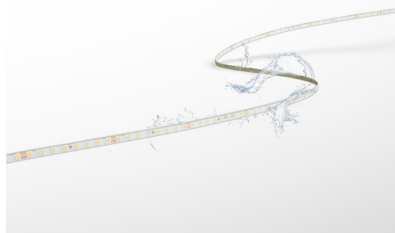

STRIP • 5 MM • ACP568-1212830

ACCENTO PRO Waterproof

60W • 1500 Lm/m • 3000K

Durata

Caratteristiche generali

General characteristics / Caractéristiques générales / Obecné vlastnosti / Allgemeine Merkmale / Características generales / Геніка характеристіка

Codice Articolo ACP568-1212830
Item number / Code de l'article / Kód položky / Artikelcode / Código del artículo / Кодікός στοιχείου**Codice EAN** 9090171027921
EAN code / Code EAN / Kód EAN / EAN-Code / Código EAN / Кодікός EAN**Tecnologia** LED
Technology / Technologie / Technologie / Technologie / Tecnología / Tecnología**Tipologia** SORGENTE
Type / Type / Typ / Typ / Tipo / Түпос**Famiglia** STRIP
Family / Famille / Rodina / Familie / Família / Οικογένεια**Linea** ACCENTO PRO Waterproof
Line / Ligne / Рáдек / Linie / Línea / Grammí