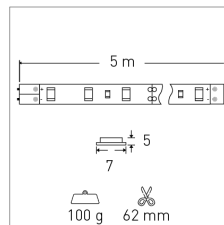

ACCENTO PRO Waterproof

60W • 1500 Lm/m • 3000K

Durata

Caratteristiche generali

General characteristics / Caractéristiques générales / Obecné vlastnosti / Allgemeine Merkmale / Características generales / Геніка характеристіка

Codice Articolo ACP568-1212830
Item number / Code de l'article / Kód položky / Artikelcode / Código del artículo / Кодікός στοιχείου

Codice EAN 9090171027921
EAN code / Code EAN / Kód EAN / EAN-Code / Código EAN / Кодікός EAN

Tecnologia LED
Technology / Technologie / Technologie / Technologie / Tecnología / Tecnología

Tipologia SORGENTE
Type / Type / Typ / Typ / Tipo / Түпос

Famiglia STRIP
Family / Famille / Rodina / Familie / Família / Οικογένεια

Linea ACCENTO PRO Waterproof
Line / Ligne / Рáдек / Linie / Línea / Grammí

Dimensioni

Dimensions and weight / Dimensions et poids / Rozměry a hmotnost / Abmessungen und Gewicht / Dimensiones y peso / Διαστάσεις και βάρος

Larghezza 7 mm
Width / Largeur / Шіفة / Breite / Ancho / Πλάτος

Spessore 5 mm
Thickness / Épaisseur / Tloušťka / Dicke / Espesor / Пáchos

Peso netto 276 gr
Net weight / Poids net / Чістá hmotnost / Nettogewicht / Peso neto / Katharó βάρος

Imballo

Packing / Emballage / Obal / Verpackung / Embalaje / Syskevacia

Inner Carton 10 pz
Inner Carton / Carton Intérieur / Vnitřní karton / Innerer Karton / Caja de cartón interior / Εσωτερικό κουτί

Master carton 20 pz
Master Carton / Maître Carton / Vnější karton / Vorlagenkarton / Master Carton / Κύριο κουτί

Peso lordo 340 gr
Gross weight / Poids Brut / Hrubá hmotnost / Bruttogewicht / Peso bruto / Meiktó βάρος

Confezione Box
Package / Emballage / Balík / Paket / Paquete / Pakéto

Caratteristiche tecniche

Technical features / Caractéristiques techniques / Technické vlastnosti / Technische Merkmale / Características técnicas / Технікá характеристікá

Potenza effettiva 60W
Effective power / Puissance effective / Efektivní výkon / Wirkleistung / Poder efectivo / Αποτελεσματική ισχύς

Flusso Luminoso Output 7500 Lm
Output luminous flux / Flux lumineux de sortie / Výstupní světelný tok / Ausgangslichtstrom / Flujo luminoso de salida / Κίμενητί φέινύραμ

Colore luce 3000K
Light color / Couleur claire / Barva světlá / Helle Farbe / Color claro / Χρόμα φός

Apertura fascio 120°
Beam opening / Ouverture du faisceau / Úhel vyzařování / Balkenöffnung / Apertura de la viga / Ανοίγμα δοκών

Resa cromatica (CRI) 90
Color rendition (CRI) / Rendu des couleurs (Cri) / Ztvárnění barev (CRI) / Farbwiedergabe (CRI) / Rendimiento de color (CRI) / Παράδοσι χρομάτων (CRI)

Dimmerabile S
Dimmable / Dimmable / Strmívateľné / Dimmbare / Regulable / Με ροοστάτι

Voltaggio 24-24 V/DC
Voltage / Tension / Napětí / Spannung / Voltaje / Τάση

Altre caratteristiche

Other characteristics / Autres fonctionnalités / Další funkce / Andere Funktionen / Otras características / Άλλα χαρακτηριστικά

Corrente assorbita 2250 mA
Current consumption / Consommation actuelle / Spotřeba proudu / Stromverbrauch / Consumo actual / Τρέχουσα katanάλοσι