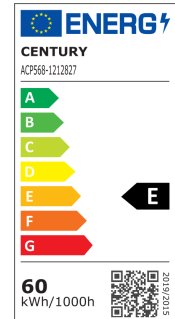

STRIP • 5 MM • ACP568-1212827

ACCENTO PRO Waterproof

60W • 1500 Lm/m • 2700K

Durata

Caratteristiche generali

General characteristics / Caractéristiques générales / Obecné vlastnosti / Allgemeine Merkmale / Características generales / Геніка характеристіка

Codice Articolo ACP568-1212827
Item number / Code de l'article / Kód položky / Artikelcode / Código del artículo / Кодікός στοιχείου**Codice EAN** 9090171027914
EAN code / Code EAN / Kód EAN / EAN-Code / Código EAN / Кодікός EAN**Tecnologia** LED
Technology / Technologie / Technologie / Technologie / Tecnología / Tecnología**Tipologia** SORGENTE
Type / Type / Typ / Typ / Tipo / Түпос**Famiglia** STRIP
Family / Famille / Rodina / Familie / Família / Οικογένεια**Linea** ACCENTO PRO Waterproof
Line / Ligne / Рáдек / Linie / Línea / Grammí

Caratteristiche tecniche

Technical features / Caractéristiques techniques / Technické vlastnosti / Technische Merkmale / Características técnicas / Τεχνικά χαρακτηριστικά

Potenza effettiva 60W
Effective power / Puissance effective / Efektivní výkon / Wirkleistung / Poder efectivo / Αποτελεσματική ισχύς**Flusso Luminoso Output** 7500 Lm
Output luminous flux / Flux lumineux de sortie / Výstupní světelný tok / Ausgangslichtstrom / Flujo luminoso de salida / Κιμεντί φέινγáραμ**Colore luce** 2700K
Light color / Couleur claire / Barva světlá / Helle Farbe / Color claro / Χρόμα φός**Apertura fascio** 120°
Beam opening / Ouverture du faisceau / Úhel vyzařování / Balkenöffnung / Apertura de la viga / Ανοίγμα δοκών**Resa cromatica (CRI)** 90
Color rendition (CRI) / Rendu des couleurs (Cri) / Ztvárnění barev (CRI) / Farbwiedergabe (CRI) / Rendimiento de color (CRI) / Παράδοσι χρωμάτων (CRI)**Dimmerabile** S
Dimmable / Dimmable / Strmívateľné / Dimmbare / Regulable / Με ροοστάτι**Voltaggio** 24-24 V/DC
Voltage / Tension / Napětí / Spannung / Voltaje / Τάση