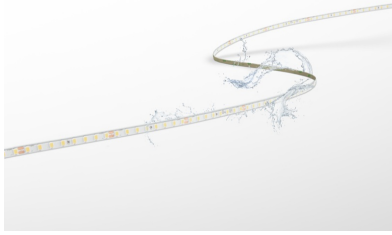

STRIP • 5 MM • ACP568-1212827

ACCENTO PRO Waterproof

60W • 1500 Lm/m • 2700K

Durata

Caratteristiche generali

General characteristics / Caractéristiques générales / Obecné vlastnosti / Allgemeine Merkmale / Características generales / Геніка характеристіка

Codice Articolo ACP568-1212827
Item number / Code de l'article / Kód položky / Artikelcode / Código del artículo / Кодікός στοιχείου**Codice EAN** 9090171027914
EAN code / Code EAN / Kód EAN / EAN-Code / Código EAN / Кодікός EAN**Tecnologia** LED
Technology / Technologie / Technologie / Technologie / Tecnología / Tecnología**Tipologia** SORGENTE
Type / Type / Typ / Typ / Tipo / Түпос**Famiglia** STRIP
Family / Famille / Rodina / Familie / Família / Οικογένεια**Linea** ACCENTO PRO Waterproof
Line / Ligne / Рáдек / Linie / Línea / Grammí