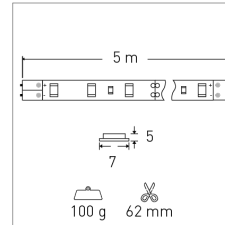

ACCENTO PRO Waterproof

60W • 1500 Lm/m • 2700K

Durata

Caratteristiche generali

General characteristics / Caractéristiques générales / Obecné vlastnosti / Allgemeine Merkmale / Características generales / Геніка характеристіка

Codice Articolo ACP568-1212827
Item number / Code de l'article / Kód položky / Artikelcode / Código del artículo / Кодікός στοιχείου

Codice EAN 9090171027914
EAN code / Code EAN / Kód EAN / EAN-Code / Código EAN / Кодікός EAN

Tecnologia LED
Technology / Technologie / Technologie / Technologie / Tecnología / Tecnología

Tipologia SORGENTE
Type / Type / Typ / Typ / Tipo / Түпос

Famiglia STRIP
Family / Famille / Rodina / Familie / Família / Οικογένεια

Linea ACCENTO PRO Waterproof
Line / Ligne / Рáдек / Linie / Línea / Grammí

Dimensioni

Dimensions and weight / Dimensions et poids / Rozměry a hmotnost / Abmessungen und Gewicht / Dimensiones y peso / Διαστάσεις και βάρος

Larghezza 7 mm
Width / Largeur / Šíře / Breite / Ancho / Πλάτος

Spessore 5 mm
Thickness / Épaisseur / Tloušťka / Dicke / Espesor / Πάχος

Peso netto 276 gr
Net weight / Poids net / Čistá hmotnost / Nettogewicht / Peso neto / Καθαρό βάρος

Imballo

Packing / Emballage / Obal / Verpackung / Embalaje / Syskevasia

Inner Carton 10 pz
Inner Carton / Carton Intérieur / Vnitřní karton / Innerer Karton / Caja de cartón interior / Εσωτερικό κουτί

Master carton 20 pz
Master Carton / Maître Carton / Vnější karton / Vorlagenkarton / Master Carton / Κύριο κουτί

Peso lordo 340 gr
Gross weight / Poids Brut / Hrubá hmotnost / Bruttogewicht / Peso bruto / Μεϊκό βάρος

Confezione Box
Package / Emballage / Balík / Paket / Paquete / Πακέτο

Caratteristiche tecniche

Technical features / Caractéristiques techniques / Technické vlastnosti / Technische Merkmale / Características técnicas / Τεχνικά χαρακτηριστικά

Potenza effettiva 60W
Effective power / Puissance effective / Efektivní výkon / Wirkleistung / Poder efectivo / Αποτελεσματική ισχύς

Flusso Luminoso Output 7500 Lm
Output luminous flux / Flux lumineux de sortie / Výstupní světelný tok / Ausgangslichtstrom / Flujo luminoso de salida / Κιμεντί φέινγáραμ

Colore luce 2700K
Light color / Couleur claire / Barva světlá / Helle Farbe / Color claro / Χρόμα φός

Apertura fascio 120°
Beam opening / Ouverture du faisceau / Úhel vyzařování / Balkenöffnung / Apertura de la viga / Ανοίγμα δοκών

Resa cromatica (CRI) 90
Color rendition (CRI) / Rendu des couleurs (Cri) / Ztvárnění barev (CRI) / Farbwiedergabe (CRI) / Rendimiento de color (CRI) / Παράδοσι χρωμάτων (CRI)

Dimmerabile S
Dimmable / Dimmable / Strmívateľné / Dimmbare / Regulable / Με ροοστάτι

Voltaggio 24-24 V/DC
Voltage / Tension / Napětí / Spannung / Voltaje / Τάση

Altre caratteristiche

Other characteristics / Autres fonctionnalités / Další funkce / Andere Funktionen / Otras características / Άλλα χαρακτηριστικά

Corrente assorbita 2250 mA
Current consumption / Consommation actuelle / Spotřeba proudu / Stromverbrauch / Consumo actual / Τρέχουσα κατανάλοσι