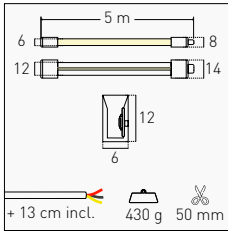

NEW

STRIP

ACCÈNTO PRO FLEX

6 x 12