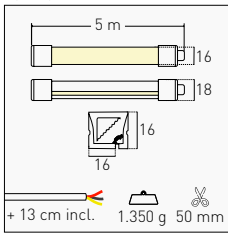

16 x 16

35 W (7 W/m)	950 lm (190 lm/m)	3000 K - 3500 K* - 4000 K	ACPFLEX5-07061200 NEW	79,00 €
24 V ---	IP65 ○○○	120° △	5 METERS ≡	3 STEP MACADAM TRICOLOR
			128 LED/m	>90 DIMMABLE CRI
			30.000 HOURS	3 YEARS
TOTAL PARAMETERS				
*3500 K 70 W (14 W/m) 1.800 lm (360 lm/m)				

40 W (8 W/m)	1.950 lm (390 lm/m)	3000 K - 3500 K* - 4000 K	ACPFLEX5-08161600 NEW	139,00 €
24 V ---	IP65 ○○○	120° △	5 METERS ≡	3 STEP MACADAM TRICOLOR
			120 LED/m	>90 DIMMABLE CRI
			30.000 HOURS	3 YEARS
TOTAL PARAMETERS				
*3500 K 80 W (16 W/m) 3.600 lm (720 lm/m)				

FOCUS

Rivestimento in silicone ad alta trasparenza, impermeabilità e uniformità
Silicone coating with high transparency, water resistance and uniformity

6 x 12 - TOP

6 x 12 - SIDE

16 x 16 - TOP

16 x 16 - SIDE

Flexibilità elevata per seguire linee morbide e forme personalizzate
High flexibility to follow smooth lines and custom shapes

r = 2,5 cm
Raggio di curvatura minimo solo su asse orizzontale
Minimum bending radius only on horizontal axis

r = 9 cm
Raggio di curvatura minimo su asse orizzontale o verticale
Minimum bending radius on horizontal or vertical axis

Tubo Led in silicone flessibile, progettato per seguire curve e forme personalizzate con continuità. Ideale per contorni, decorazioni e installazioni creative, offre un'illuminazione uniforme e un'ampia libertà di design, sia in interni che in esterni.

Flexible silicone LED tube, designed to seamlessly follow custom curves and shapes. Ideal for contours, decorations, and creative installations, it offers uniform lighting and ample design freedom, both indoors and outdoors.