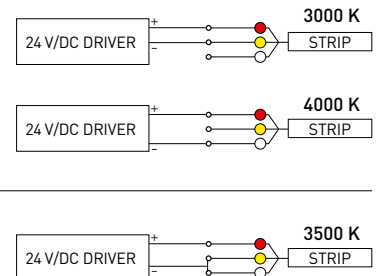

N.B. IN QUESTA CONFIGURAZIONE, POTENZA E FLUSSO LUMINOSO VARIANO. CONSULTARE LA SEZIONE "PARAMETRI TOTALI" PER I VALORI SPECIFICI
IN THIS CONFIGURATION, POWER OUTPUT AND LUMINOUS FLUX VARY. REFER TO THE "TOTAL PARAMETERS" SECTION FOR SPECIFIC VALUES

OPTIONAL KIT

COMPATIBLE WITH		
6 x 12 mm	ACPFLEX5-KIT06 NEW	10,00 €
16 x 16 mm	ACPFLEX5-KIT16 NEW	

IL KIT INCLUDE: 10 CLIPS IN ACCIAIO, UN TUBETTO DI COLLA SILICONICA, 2 TAPPI TERMINALI IN SILICONE E UNO STARTER DI ALIMENTAZIONE CON CAVO DA 30 CM
INCLUDED IN THE KIT: 10 STEEL CLIPS, A TUBE OF SILICONE GLUE, 2 SILICONE END CAPS AND A POWER STARTER WITH 30 CM CABLE

OPTIONAL PAG. 202-203

ALIMENTATORI E ACCESSORI
POWER SUPPLIES AND ACCESSORIES

TECHNICAL INDOOR

DECORATIVE

STRIP LED

TECHNICAL OUTDOOR

OUTDOOR

SOLAR

INDUSTRIAL

WORK

SORGENTI