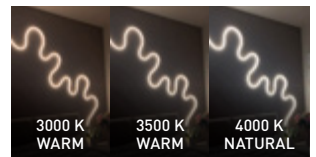

TECHNICAL NOTES

REGOLAZIONE DEL COLORE LUCE TRAMITE COLLEGAMENTO ELETTRICO
LIGHT COLOR ADJUSTMENT THROUGH ELECTRICAL CONNECTION