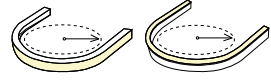

6 x 12 - TOP

6 x 12 - SIDE

16 x 16 - TOP

16 x 16 - SIDE

Flexibilità elevata per seguire linee morbide e forme personalizzate
High flexibility to follow smooth lines and custom shapes

r = 2,5 cm
Raggio di curvatura minimo solo su asse orizzontale
Minimum bending radius only on horizontal axis

r = 9 cm
Raggio di curvatura minimo su asse orizzontale o verticale
Minimum bending radius on horizontal or vertical axis

Tubo Led in silicone flessibile, progettato per seguire curve e forme personalizzate con continuità. Ideale per contorni, decorazioni e installazioni creative, offre un'illuminazione uniforme e un'ampia libertà di design, sia in interni che in esterni.