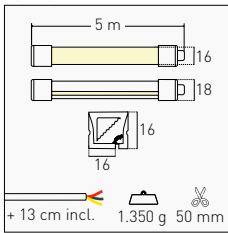

35 W (7 W/m)

950 lm (190 lm/m)

3000 K - 3500 K* - 4000 K

ACPFLEX5-07061200 **NEW**

79,00 €

24 V IP65 120° 5 METERS

3 STEP MACADAM CCT 128 LED/m DIMMABLE ≥90 CRI 30.000 HOURS 3 YEARS

TOTAL PARAMETERS

*3500 K
70 W (14 W/m)
1.800 lm (360 lm/m)

16 x 16