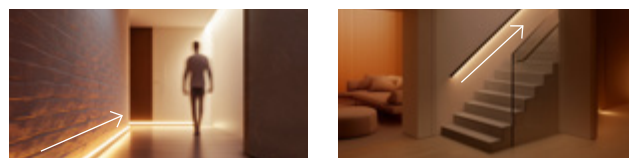

TRAMITE LA COMBINAZIONE DI STRISCIE E CONTROLLER, IL SISTEMA GARANTISCE UN EFFETTO DI ACCENSIONE SEQUENZIALE, IDEALE PER ZONE DI PASSAGGIO, CORRIDOI E SCALE
THROUGH COMBINATION OF STRIPS AND CONTROLLER, SYSTEM DELIVERS A SEQUENTIAL LIGHTING EFFECT, IDEAL FOR PASSAGEWAYS, CORRIDORS, AND STAIRCASES

TECHNICAL INDOOR

DECORATIVE

STRIP LED

TECHNICAL OUTDOOR

OUTDOOR

SOLAR

INDUSTRIAL

WORK

SORGENTI