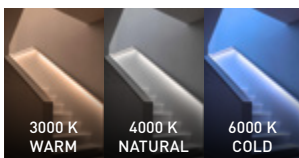

TECHNICAL NOTES

REGOLAZIONE DEL COLORE LUCE TRAMITE CONTROLLER
LIGHT COLOR ADJUSTMENT BY CONTROLLER

OPTIONAL PAG. 202-203

ALIMENTATORI E ACCESSORI
POWER SUPPLIES AND ACCESSORIES

Striscia LED pensata per generare effetti di accensione sequenziali che guidano il movimento lungo la superficie. La tecnologia BUS consente il controllo individuale di ogni settore, per creare giochi di luce personalizzati e sequenze luminose eleganti e coinvolgenti.