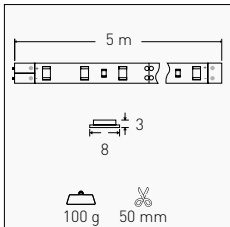

NEW
STRIP
ACCÈNTO PRO FLOW

80 W (16 W/m)	8.300 lm (1.660 lm/m)	3000 K - 4000 K - 6000 K	ACPFLOW-151200 NEW	79,00 €
F 24 V IP20 120° 5 METERS			DYNAMIC LIGHT 2 STEP MACADAM LED/m DIMMABLE TRICOLOR CRI >90	30.000 HOURS 3 YEARS

INCLUDED

CLIP DI FISSAGGIO E TAPPO TERMINALE
FIXING CLIP AND END CAP

NASTRO ADESIVO 3M PER UNA PERFETTA TENUTA
3M ADHESIVE TAPE FOR PERFECT ADHESION

OPTIONAL