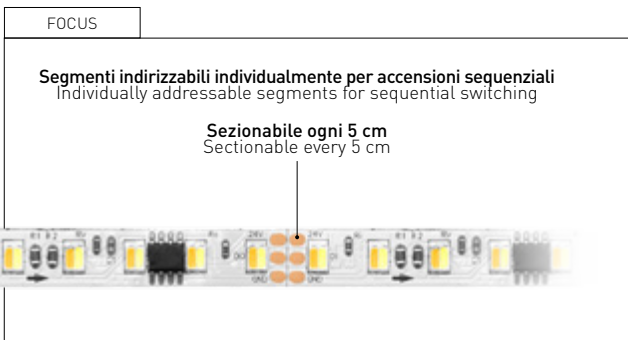

NEW
STRIP

ACCÈNTO PRO FLOW

NEW
STRIP
ACCÈNTO PRO FLOW

80 W (16 W/m)	8.300 lm (1.660 lm/m)	3000 K - 4000 K - 6000 K	ACPFLOW-151200 NEW	79,00 €
F 24 V IP20 120° 5 METERS			DYNAMIC LIGHT 2 STEP MACADAM LED/m DIMMABLE TRICOLOR CRI >90	30.000 HOURS 3 YEARS

INCLUDED

CLIP DI FISSAGGIO E TAPPO TERMINALE
FIXING CLIP AND END CAP

NASTRO ADESIVO 3M PER UNA PERFETTA TENUTA
3M ADHESIVE TAPE FOR PERFECT ADHESION

OPTIONAL

CENTRALINA CON SENSORI DI MOVIMENTO
CONTROL UNIT WITH MOTION SENSORS

TECHNICAL NOTES

REGOLAZIONE DEL COLORE LUCE TRAMITE CONTROLLER
LIGHT COLOR ADJUSTMENT BY CONTROLLER

OPTIONAL PAG. 202-203

ALIMENTATORI E ACCESSORI
POWER SUPPLIES AND ACCESSORIES

Striscia LED pensata per generare effetti di accensione sequenziali che guidano il movimento lungo la superficie. La tecnologia BUS consente il controllo individuale di ogni settore, per creare giochi di luce personalizzati e sequenze luminose eleganti e coinvolgenti.

LED strip designed to create dynamic and sequential lighting effects that enhance movement along the surface. BUS technology allows individual control of each sector, enabling customized light shows and elegant, engaging light sequences.