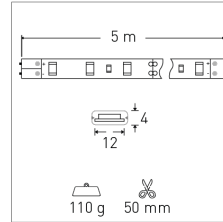

STRIP • CARNE • ACFM-1412836

ACCENTO PRO Food

70W • 1700 Lm/m • 4300K

Durata

Caratteristiche generali

General characteristics / Caractéristiques générales / Obecné vlastnosti / Allgemeine Merkmale / Características generales / Geniká charaktiristiká

Codice Articolo ACFM-1412836
Item number / Code de l'article / Kód položky / Artikelcode / Código del artículo / Kodikós stoicheíou

Codice EAN 9090171028652
EAN code / Code EAN / Kód EAN / EAN-Code / Código EAN / Kodikós EAN

Tecnologia LED
Technology / Technologie / Technologie / Technologie / Tecnología / Tecnología

Tipologia SORGENTE
Type / Type / Typ / Typ / Tipo / Týpos

Famiglia STRIP
Family / Famille / Rodina / Familie / Família / Oikogéneia

Linea ACCENTO PRO Food
Line / Ligne / Řádek / Linie / Línea / Grammí

Dimensioni

Dimensions and weight / Dimensions et poids / Rozměry a hmotnost / Abmessungen und Gewicht / Dimensiones y peso / Διαστάσεις και βάρος

Larghezza 12 mm
Width / Largeur / Šířka / Breite / Ancho / Πλάτος

Spessore 4 mm
Thickness / Épaisseur / Tloušťka / Dicke / Espesor / Πάχος

Peso netto 344 gr
Net weight / Poids net / Čistá hmotnost / Nettogewicht / Peso neto / Καθαρό βάρος

Imballo

Packing / Emballage / Obal / Verpackung / Embalaje / Syskevασία

Inner Carton 10 pz
Inner Carton / Carton Intérieur / Vnitřní karton / Innerer Karton / Caja de cartón interior / Εσωτερικό κουτί

Master carton 20 pz
Master Carton / Maître Carton / Vnější karton / Vorlagenkarton / Master Carton / Κύριο κουτί

Peso lordo 386 gr
Gross weight / Poids Brut / Hrubá hmotnost / Bruttogewicht / Peso bruto / Μεϊκτό βάρος

Confezione Box
Package / Emballage / Balík / Paket / Paquete / Πακέτο

Caratteristiche tecniche

Technical features / Caractéristiques techniques / Technické vlastnosti / Technische Merkmale / Características técnicas / Techniká charaktiristiká

Potenza effettiva 70W
Effective power / Puissance effective / Efektivní výkon / Wirkleistung / Poder efectivo / Αποτελεσματική ισχύς

Flusso Luminoso Output 8500 Lm
Output luminous flux / Flux lumineux de sortie / Výstupní světelný tok / Ausgangslichtstrom / Flujo luminoso de salida / Κιμενετί φέινύραμ

Colore luce 4300K
Light color / Couleur claire / Barva světlá / Helle Farbe / Color claro / Χρόμα fotos

Apertura fascio 120°
Beam opening / Ouverture du faisceau / Úhel vyzařování / Balkenöffnung / Apertura de la viga / Ανοίγμα δοκών

Resa cromatica (CRI) 80
Color rendition (CRI) / Rendu des couleurs (Cri) / Ztvárnění barev (CRI) / Farbwiedergabe (CRI) / Rendimiento de color (CRI) / Παράδοσι χρωμάτων (CRI)

Dimmerabile S
Dimmable / Dimmable / Strmívatelné / Dimmbar / Regulable / Με ροστάτι

Voltaggio 24-24 V/DC
Voltage / Tension / Napětí / Spannung / Voltaje / Τάση

Altre caratteristiche

Other characteristics / Autres fonctionnalités / Další funkce / Andere Funktionen / Otras características / Άλλα χαρακτηριστικά

Classe energetica E
Energetic class / Classe énergétique / Energetická třída / Energieklasse / Clase de energia / Ενεργειακή κλάση

Durata ore 30000 h
Duration / Durée / Trvání / Dauer / Duración / Διάρκεια