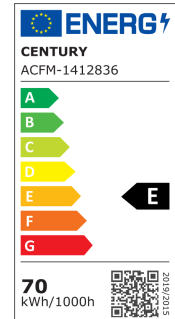

STRIP • CARNE • ACFM-1412836

ACCENTO PRO Food

70W • 1700 Lm/m • 4300K

Durata

Caratteristiche generali

General characteristics / Caractéristiques générales / Obecné vlastnosti / Allgemeine Merkmale / Características generales / Geniká charaktiristiká

Potenza effettiva 70W
Effective power / Puissance effective / Efektivní výkon / Wirkleistung / Poder efectivo / Αποτελεσματική ισχύς

Flusso Luminoso Output 8500 Lm
Output luminous flux / Flux lumineux de sortie / Výstupní světelný tok / Ausgangslichtstrom / Flujo luminoso de salida / Κιμενετί φέινύραμ