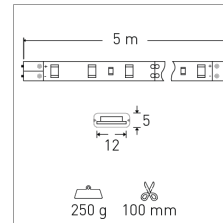

ACCENTO PRO Sauna

50W • 1000 Lm/m • 2200K

Durata

Caratteristiche generali

General characteristics / Caractéristiques générales / Obecné vlastnosti / Allgemeine Merkmale / Características generales / Geniká charakteristiká

Codice Articolo ACPSPA-108022
Item number / Code de l'article / Kód položky / Artikelcode / Código del artículo / Kodikós stoicheíou

Codice EAN 9090171028188
EAN code / Code EAN / Kód EAN / EAN-Code / Código EAN / Kodikós EAN

Tecnologia LED
Technology / Technologie / Technologie / Technologie / Tecnología / Tecnología

Tipologia SORGENTE
Type / Type / Typ / Typ / Tipo / Týpos

Famiglia STRIP
Family / Famille / Rodina / Familie / Família / Οικογένεια

Linea ACCENTO PRO Sauna
Line / Ligne / Řádek / Linie / Línea / Grammí

Dimensioni

Dimensions and weight / Dimensions et poids / Rozměry a hmotnost / Abmessungen und Gewicht / Dimensiones y peso / Διαστάσεις και βάρος

Larghezza 12 mm
Width / Largeur / Šíře / Breite / Ancho / Πλάτος

Spessore 5 mm
Thickness / Épaisseur / Tloušťka / Dicke / Espesor / Πάχος

Peso netto 542 gr
Net weight / Poids net / Čistá hmotnost / Nettogewicht / Peso neto / Καθαρό βάρος

Imballo

Packing / Emballage / Obal / Verpackung / Embalaje / Syskevασία

Inner Carton 10 pz
Inner Carton / Carton Intérieur / Vnitřní karton / Innerer Karton / Caja de cartón interior / Εσωτερικό κουτί

Master carton 20 pz
Master Carton / Maître Carton / Vnější karton / Vorlagenkarton / Master Carton / Κύριο κουτί

Peso lordo 588 gr
Gross weight / Poids Brut / Hrubá hmotnost / Bruttogewicht / Peso bruto / Μεϊκό βάρος

Confezione BOX
Package / Emballage / Balík / Paket / Paquete / Πακέτο

Caratteristiche tecniche

Technical features / Caractéristiques techniques / Technické vlastnosti / Technische Merkmale / Características técnicas / Technická charakteristiká

Potenza effettiva 50W
Effective power / Puissance effective / Efektivní výkon / Wirkleistung / Poder efectivo / Αποτελεσματική ισχύς

Flusso Luminoso Output 5000 Lm
Output luminous flux / Flux lumineux de sortie / Výstupní světelný tok / Ausgangslichtstrom / Flujo luminoso de salida / Κιμενετί φέυνάραμ

Colore luce 2200K
Light color / Couleur claire / Barva světlá / Helle Farbe / Color claro / Χρόμα φoτός

Apertura fascio 120°
Beam opening / Ouverture du faisceau / Úhel vyzařování / Balkenöffnung / Apertura de la viga / Ανοίγμα δoκών

Resa cromatica (CRI) 90
Color rendition (CRI) / Rendu des couleurs (Cri) / Ztvárnění barev (CRI) / Farbwiedergabe (CRI) / Rendimiento de color (CRI) / Παράδοσι χρομάτον (CRI)

Dimmerabile S
Dimmable / Dimmable / Strmívateľné / Dimmbare / Regulable / Με ροοστάτι

Voltaggio 24-24 V/DC
Voltage / Tension / Napětí / Spannung / Voltaje / Τάση

Altre caratteristiche

Other characteristics / Autres fonctionnalités / Další funkce / Andere Funktionen / Otras características / Άλλα χαρακτηριστικά

Corrente assorbita 2000 mA
Current consumption / Consommation actuelle / Spotřeba proudu / Stromverbrauch / Consumo actual / Τρέχουσα kατανάλoσι