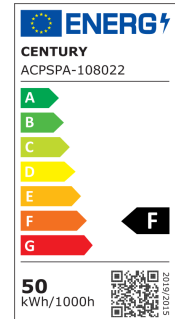

STRIP • SPA • ACPSPA-108022

ACCENTO PRO Sauna

50W • 1000 Lm/m • 2200K

Durata

Caratteristiche generali

General characteristics / Caractéristiques générales / Obecné vlastnosti / Allgemeine Merkmale / Características generales / Geniká charakteristiká

Codice Articolo ACPSPA-108022
Item number / Code de l'article / Kód položky / Artikelcode / Código del artículo / Kodikós stoicheíou**Codice EAN** 9090171028188
EAN code / Code EAN / Kód EAN / EAN-Code / Código EAN / Kodikós EAN**Tecnologia** LED
Technology / Technologie / Technologie / Technologie / Tecnología / Tecnología**Tipologia** SORGENTE
Type / Type / Typ / Typ / Tipo / Týpos**Famiglia** STRIP
Family / Famille / Rodina / Familie / Família / Οικογένεια**Linea** ACCENTO PRO Sauna
Line / Ligne / Řádek / Linie / Línea / Grammí

Caratteristiche tecniche

Technical features / Caractéristiques techniques / Technické vlastnosti / Technische Merkmale / Características técnicas / Technická charakteristiká

Potenza effettiva 50W
Effective power / Puissance effective / Efektivní výkon / Wirkleistung / Poder efectivo / Αποτελεσματική ισχύς**Flusso Luminoso Output** 5000 Lm
Output luminous flux / Flux lumineux de sortie / Výstupní světelný tok / Ausgangslichtstrom / Flujo luminoso de salida / Κιμενετί φέυνάραμ**Colore luce** 2200K
Light color / Couleur claire / Barva světlá / Helle Farbe / Color claro / Χρόμα φoτός**Apertura fascio** 120°
Beam opening / Ouverture du faisceau / Úhel vyzařování / Balkenöffnung / Apertura de la viga / Ανοίγμα δoκών**Resa cromatica (CRI)** 90
Color rendition (CRI) / Rendu des couleurs (Cri) / Ztvárnění barev (CRI) / Farbwiedergabe (CRI) / Rendimiento de color (CRI) / Παράδοσι χρομάτον (CRI)**Dimmerabile** S
Dimmable / Dimmable / Strmívateľné / Dimmbare / Regulable / Με ροοστάτι**Voltaggio** 24-24 V/DC
Voltage / Tension / Napětí / Spannung / Voltaje / Τάση