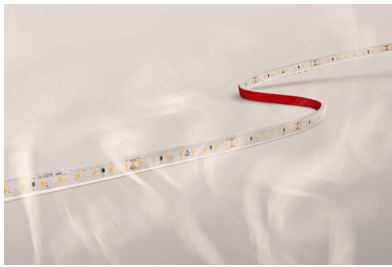

STRIP • SPA • ACPSPA-108022

ACCENTO PRO Sauna

50W • 1000 Lm/m • 2200K

Durata

Caratteristiche generali

General characteristics / Caractéristiques générales / Obecné vlastnosti / Allgemeine Merkmale / Características generales / Geniká charakteristiká

Codice Articolo ACPSPA-108022
Item number / Code de l'article / Kód položky / Artikelcode / Código del artículo / Kodikós stoicheíou**Codice EAN** 9090171028188
EAN code / Code EAN / Kód EAN / EAN-Code / Código EAN / Kodikós EAN**Tecnologia** LED
Technology / Technologie / Technologie / Technologie / Tecnología / Tecnología**Tipologia** SORGENTE
Type / Type / Typ / Typ / Tipo / Týpos**Famiglia** STRIP
Family / Famille / Rodina / Familie / Família / Οικογένεια**Linea** ACCENTO PRO Sauna
Line / Ligne / Řádek / Linie / Línea / Grammí