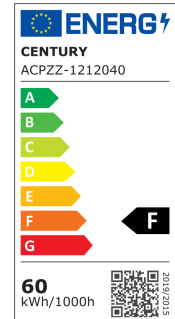

STRIP • ZIG ZAG • ACPZZ-1212040

ACCENTO PRO Zig Zag

60W • 1400 Lm/m • 4000K

Durata

Caratteristiche generali

General characteristics / Caractéristiques générales / Obecné vlastnosti / Allgemeine Merkmale / Características generales / Geniká charaktiristiká

Potenza effettiva 60W
Effective power / Puissance effective / Efektivní výkon / Wirkleistung / Poder efectivo / Αποτελεσματική ισχύς

Flusso Luminoso Output 7000 Lm
Output luminous flux / Flux lumineux de sortie / Výstupní světelný tok / Ausgangslichtstrom / Flujo luminoso de salida / Κιμενετί φέινγáραμ