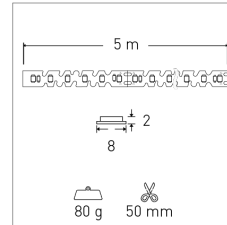

STRIP • ZIG ZAG • ACPZZ-1212040

ACCENTO PRO Zig Zag

60W • 1400 Lm/m • 4000K

Durata

Caratteristiche generali

General characteristics / Caractéristiques générales / Obecné vlastnosti / Allgemeine Merkmale / Características generales / Geniká charaktiristiká

Codice Articolo ACPZZ-1212040
Item number / Code de l'article / Kód položky / Artikelcode / Código del artículo / Kodikós stoicheíou

Codice EAN 9090171027853
EAN code / Code EAN / Kód EAN / EAN-Code / Código EAN / Kodikós EAN

Tecnologia LED
Technology / Technologie / Technologie / Technologie / Tecnología / Tecnología

Tipologia SORGENTE
Type / Type / Typ / Typ / Tipo / Týpos

Famiglia STRIP
Family / Famille / Rodina / Familie / Família / Oikogéneia

Linea ACCENTO PRO Zig Zag
Line / Ligne / Řádek / Linie / Línea / Grammí

Dimensioni

Dimensions and weight / Dimensions et poids / Rozměry a hmotnost / Abmessungen und Gewicht / Dimensiones y peso / Διαστάσεις και βάρος

Larghezza 8 mm
Width / Largeur / Šířka / Breite / Ancho / Πλάτος

Spessore 2 mm
Thickness / Épaisseur / Tloušťka / Dicke / Espesor / Πάχος

Peso netto 80 gr
Net weight / Poids net / Čistá hmotnost / Nettogewicht / Peso neto / Καθαρό βάρος

Imballo

Packing / Emballage / Obal / Verpackung / Embalaje / Syskevασία

Inner Carton 10 pz
Inner Carton / Carton Intérieur / Vnitřní karton / Innerer Karton / Caja de cartón interior / Εσωτερικό κουτί

Master carton 20 pz
Master Carton / Maître Carton / Vnější karton / Vorlagenkarton / Master Carton / Κύριο κουτί

Peso lordo 110 gr
Gross weight / Poids Brut / Hrubá hmotnost / Bruttogewicht / Peso bruto / Μεϊκτό βάρος

Confezione Box
Package / Emballage / Balík / Paket / Paquete / Πακέτο

Caratteristiche tecniche

Technical features / Caractéristiques techniques / Technické vlastnosti / Technische Merkmale / Características técnicas / Technická charaktiristiká

Potenza effettiva 60W
Effective power / Puissance effective / Efektivní výkon / Wirkleistung / Poder efectivo / Αποτελεσματική ισχύς

Flusso Luminoso Output 7000 Lm
Output luminous flux / Flux lumineux de sortie / Výstupní světelný tok / Ausgangslichtstrom / Flujo luminoso de salida / Κιμενετί φέινγáραμ

Colore luce 4000K
Light color / Couleur claire / Barva světlá / Helle Farbe / Color claro / Χρόμα fotós

Apertura fascio 120°
Beam opening / Ouverture du faisceau / Úhel vyzařování / Balkenöffnung / Apertura de la viga / Ανοίγμα δοκών

Resa cromatica (CRI) 90
Color rendition (CRI) / Rendu des couleurs (Cri) / Ztvárnění barev (CRI) / Farbwiedergabe (CRI) / Rendimiento de color (CRI) / Παράδοσι χρομάτων (CRI)

Dimmerabile S
Dimmable / Dimmable / Strmívateľné / Dimmbare / Regulable / Με ροοστάτι

Voltaggio 24-24 V/DC
Voltage / Tension / Napětí / Spannung / Voltaje / Τάση

Altre caratteristiche

Other characteristics / Autres fonctionnalités / Další funkce / Andere Funktionen / Otras características / Άλλα charaktiristiká

Classe energetica F
Energetic class / Classe énergétique / Energetická třída / Energieklasse / Clase de energia / Energieikí klási

Durata ore 30000 h
Duration / Durée / Trvání / Dauer / Duración / Διάρκεια