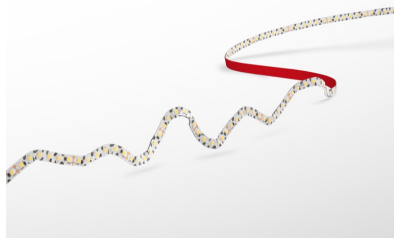

STRIP • ZIG ZAG • ACPZZ-1212040

ACCENTO PRO Zig Zag

60W • 1400 Lm/m • 4000K

Durata

Caratteristiche generali

General characteristics / Caractéristiques générales / Obecné vlastnosti / Allgemeine Merkmale / Características generales / Geniká charaktiristiká