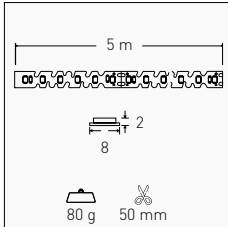

NEW

STRIP

ACCÈNTO PRO ZIG ZAG

60 W (12 W/m) 7.000 lm (1.400 lm/m)	3000 K	ACPZZ-1212030 NEW	45,00 €
	4000 K	ACPZZ-1212040 NEW	
	6000 K	ACPZZ-1212060 NEW	

24 V IP54 120° 5 METERS

3 STEP MACADAM 120 LED/m DIMMABLE >90 CRI 30.000 HOURS 3 YEARS

INCLUDED

NASTRO ADESIVO 3M PER UNA PERFETTA TENUTA
3M ADHESIVE TAPE FOR PERFECT ADHESION