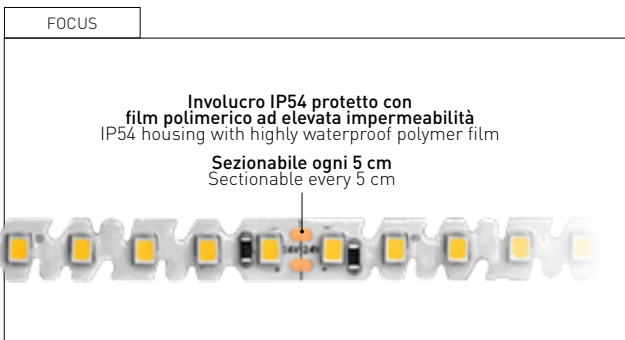

NEW
STRIP

ACCÈNTO PRO ZIG ZAG

NEW

STRIP

ACCÈNTO PRO ZIG ZAG

60 W (12 W/m) 7.000 lm (1.400 lm/m)	3000 K	ACPZZ-1212030 NEW	45,00 €
	4000 K	ACPZZ-1212040 NEW	
	6000 K	ACPZZ-1212060 NEW	

24 V IP54 120° 5 METERS

3 STEP MACADAM 120 LED/m DIMMABLE >90 CRI 30.000 HOURS 3 YEARS

INCLUDED

NASTRO ADESIVO 3M PER UNA PERFETTA TENUTA
3M ADHESIVE TAPE FOR PERFECT ADHESION

TECHNICAL NOTES

IL DESIGN SEGMENTATO CONSENTE CURVE STRETTE CON RAGGIO MINIMO DI 3,5 CM.
IDEALE PER APPLICAZIONI CON GEOMETRIE COMPLESSE O SPAZI RIDOTTI.
SEGMENTED DESIGN ALLOWS TIGHT BENDS WITH A MINIMUM RADIUS OF 3.5 CM.
IDEAL FOR APPLICATIONS WITH COMPLEX SHAPES OR LIMITED SPACE.

OPTIONAL PAG. 202-203

ALIMENTATORI E ACCESSORI
POWER SUPPLIES AND ACCESSORIES

Garantisce una flessibilità straordinaria grazie al suo design segmentato, che consente curve strette e angoli fino a 90° senza l'uso di connettori o tagli. Ideale per seguire superfici irregolari, spigoli e rientranze, assicurando una luce continua e omogenea anche nei tratti più complessi.

It ensures exceptional flexibility thanks to its segmented design, which allows tight curves and angles up to 90° without connectors or cuts. Ideal for following irregular surfaces, edges, and recesses, providing continuous and uniform light even in the most complex sections.