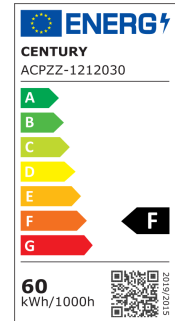

STRIP • ZIG ZAG • ACPZZ-1212030

ACCENTO PRO Zig Zag

60W • 1400 Lm/m • 3000K

Durata

Caratteristiche generali

General characteristics / Caractéristiques générales / Obecné vlastnosti / Allgemeine Merkmale / Características generales / Γενικά χαρακτηριστικά

Potenza effettiva 60W
Effective power / Puissance effective / Efektivní výkon / Wirkleistung / Poder efectivo / Αποτελεσματική ισχύς

Flusso Luminoso Output 7000 Lm
Output luminous flux / Flux lumineux de sortie / Výstupní světelný tok / Ausgangslichtstrom / Flujo luminoso de salida / Κιμενέτι φέινγάρμ

Classe energetica F
Energetic class / Classe énergétique / Energetická třída / Energieklasse / Clase de energia / Ενεργειακή κλάση

Durata ore 30000 h
Duration / Durée / Trvání / Dauer / Duración / Διάρκεια