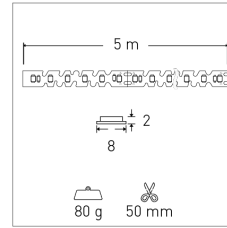

STRIP • ZIG ZAG • ACPZZ-1212030

ACCENTO PRO Zig Zag

60W • 1400 Lm/m • 3000K

Durata

Caratteristiche generali

General characteristics / Caractéristiques générales / Obecné vlastnosti / Allgemeine Merkmale / Características generales / Γενικά χαρακτηριστικά

Codice Articolo ACPZZ-1212030
Item number / Code de l'article / Kód položky / Artikelcode / Código del artículo / Kodikós stoicheíou

Codice EAN 9090171027846
EAN code / Code EAN / Kód EAN / EAN-Code / Código EAN / Kodikós EAN

Tecnologia LED
Technology / Technologie / Technologie / Technologie / Tecnología / Τεχνολογία

Tipologia SORGENTE
Type / Type / Typ / Typ / Tipo / Τύπος

Famiglia STRIP
Family / Famille / Rodina / Familie / Família / Οικογένεια

Linea ACCENTO PRO Zig Zag
Line / Ligne / Řádek / Linie / Línea / Γραμμή

Dimensioni

Dimensions and weight / Dimensions et poids / Rozměry a hmotnost / Abmessungen und Gewicht / Dimensiones y peso / Διαστάσεις και βάρος

Larghezza 8 mm
Width / Largeur / Šířka / Breite / Ancho / Πλάτος

Spessore 2 mm
Thickness / Épaisseur / Tloušťka / Dicke / Espesor / Πάχος

Peso netto 80 gr
Net weight / Poids net / Čistá hmotnost / Nettogewicht / Peso neto / Καθαρό βάρος

Imballo

Packing / Emballage / Obal / Verpackung / Embalaje / Syskevasia

Inner Carton 10 pz
Inner Carton / Carton Intérieur / Vnitřní karton / Innerer Karton / Caja de cartón interior / Εσωτερικό κουτί

Master carton 20 pz
Master Carton / Maître Carton / Vnější karton / Vorlagenkarton / Master Carton / Κύριο κουτί

Peso lordo 110 gr
Gross weight / Poids Brut / Hrubá hmotnost / Bruttogewicht / Peso bruto / Μεϊκτό βάρος

Confezione Box
Package / Emballage / Balík / Paket / Paquete / Πακέτο

Caratteristiche tecniche

Technical features / Caractéristiques techniques / Technické vlastnosti / Technische Merkmale / Características técnicas / Τεχνικά χαρακτηριστικά

Potenza effettiva 60W
Effective power / Puissance effective / Efektivní výkon / Wirkleistung / Poder efectivo / Αποτελεσματική ισχύς

Flusso Luminoso Output 7000 Lm
Output luminous flux / Flux lumineux de sortie / Výstupní světelný tok / Ausgangslichtstrom / Flujo luminoso de salida / Κιμενέτι φέινγάρμ

Colore luce 3000K
Light color / Couleur claire / Barva světlá / Helle Farbe / Color claro / Χρόμα fotos

Apertura fascio 120°
Beam opening / Ouverture du faisceau / Úhel vyzařování / Balkenöffnung / Apertura de la viga / Ανοίγμα δοκών

Resa cromatica (CRI) 90
Color rendition (CRI) / Rendu des couleurs (Cri) / Ztvárnění barev (CRI) / Farbwiedergabe (CRI) / Rendimiento de color (CRI) / Παράδοσι χρωμάτων (CRI)

Dimmerabile S
Dimmable / Dimmable / Strmívatelné / Dimmbar / Regulable / Με ροστάτι

Voltaggio 24-24 V/DC
Voltage / Tension / Napětí / Spannung / Voltaje / Τάση

Altre caratteristiche

Other characteristics / Autres fonctionnalités / Další funkce / Andere Funktionen / Otras características / Άλλα χαρακτηριστικά

Classe energetica F
Energetic class / Classe énergétique / Energetická třída / Energieklasse / Clase de energia / Ενεργειακή κλάση

Durata ore 30000 h
Duration / Durée / Trvání / Dauer / Duración / Διάρκεια