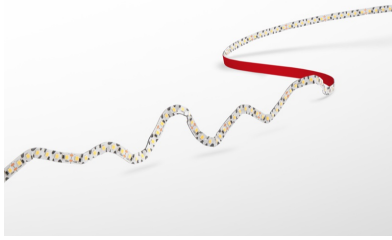

STRIP • ZIG ZAG • ACPZZ-1212030

ACCENTO PRO Zig Zag

60W • 1400 Lm/m • 3000K

Durata

Caratteristiche generali

General characteristics / Caractéristiques générales / Obecné vlastnosti / Allgemeine Merkmale / Características generales / Γενικά χαρακτηριστικά