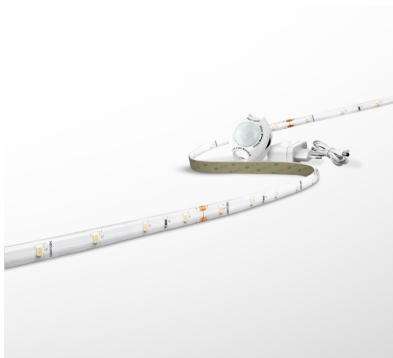

# STRIP • KIT-SENSOR KIT-STRISCIA

7W • 225 Lm/m • 3000K

Durata

≥15.000  
Accensioni