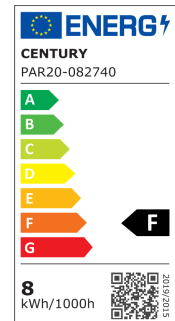

RIFLETTORE • PAR20-082740

SERIE LIGHT

8W • 640 Lm • 4000K • E27

Durata

≥7.500
Accensioni

Risparmio

Caratteristiche generali

General characteristics / Caractéristiques générales / Obecné vlastnosti / Allgemeine Merkmale / Características generales / Genelik karakteristiká