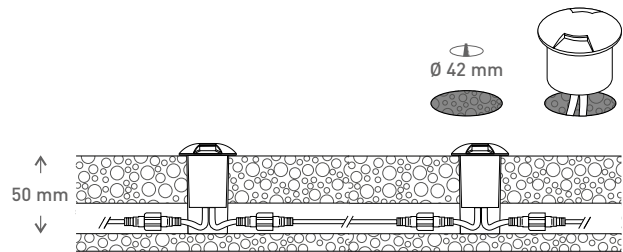

INSTALLATION

INSTALLAZIONE A PAVIMENTO
FLOOR INSTALLATION

SCHEMA DI INSTALLAZIONE
INSTALLATION DIAGRAM