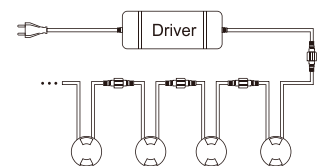

PROLUNGA CON ATTACCO A 2 PIN
CABLE WITH 2 PIN CONNECTION

IP68

OUTDOOR

OPTIONAL PAG. 245

ALIMENTATORI E CONNETTORI
POWER SUPPLIES AND CONNECTORS

Sistema calpestabile luce radente ad incasso per installazione facilitata a pavimento. Grazie alle cover intercambiabili in alluminio è possibile personalizzarne l'aspetto scegliendo tra 1, 2 o 4 fasci di luce, offrendo un design versatile che lo rende perfetto per l'illuminazione di percorsi all'aperto.

Walkable recessed step light system for easy installation on the floor. Thanks to the interchangeable aluminum covers, it is possible to customize its appearance by choosing between 1, 2 or 4 light beams, offering a versatile design that makes it perfect for lighting outdoor paths.

FINISH

INSTALLATION

INSTALLAZIONE A PAVIMENTO
FLOOR INSTALLATION

SCHEMA DI INSTALLAZIONE
INSTALLATION DIAGRAM