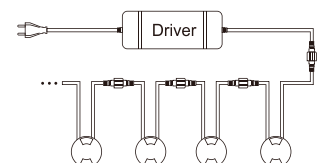

ALUMINUM WALKABLE

PROLUNGA CON ATTACCO A 2 PIN
CABLE WITH 2 PIN CONNECTION

IP68

INSTALLATION

OPTIONAL PAG. 245

ALIMENTATORI E CONNETTORI
POWER SUPPLIES AND CONNECTORS

Sistema calpestabile luce radente ad incasso per installazione facilitata a pavimento. Grazie alle cover intercambiabili in alluminio è possibile personalizzarne l'aspetto scegliendo tra 1, 2 o 4 fasci di luce, offrendo un design versatile che lo rende perfetto per l'illuminazione di percorsi all'aperto.

Walkable recessed step light system for easy installation on the floor. Thanks to the interchangeable aluminum covers, it is possible to customize its appearance by choosing between 1, 2 or 4 light beams, offering a versatile design that makes it perfect for lighting outdoor paths.

INSTALLAZIONE A PAVIMENTO
FLOOR INSTALLATION

FINISH

WHITE RAL 9003 CORTEN RAL 8011 GREY RAL 7038 BLACK RAL 9005

SCHEMA DI INSTALLAZIONE
INSTALLATION DIAGRAM