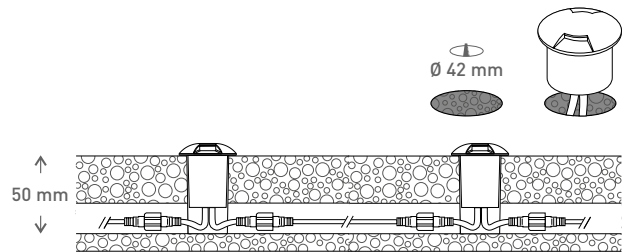

INSTALLAZIONE A PAVIMENTO
FLOOR INSTALLATION

FINISH

WHITE RAL 9003   CORTEN RAL 8011   GREY RAL 7038   BLACK RAL 9005

SCHEMA DI INSTALLAZIONE
INSTALLATION DIAGRAM