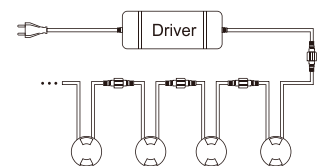

ALUMINUM WALKABLE

PROLUNGA CON ATTACCO A 2 PIN
CABLE WITH 2 PIN CONNECTION

IP68

INSTALLATION

OUTDOOR

OPTIONAL PAG. 245

ALIMENTATORI E CONNETTORI
POWER SUPPLIES AND CONNECTORS

Sistema calpestabile luce radente ad incasso per installazione facilitata a pavimento. Grazie alle cover intercambiabili in alluminio è possibile personalizzarne l'aspetto scegliendo tra 1, 2 o 4 fasci di luce, offrendo un design versatile che lo rende perfetto per l'illuminazione di percorsi all'aperto.

INSTALLAZIONE A PAVIMENTO
FLOOR INSTALLATION

FINISH

SCHEMA DI INSTALLAZIONE
INSTALLATION DIAGRAM