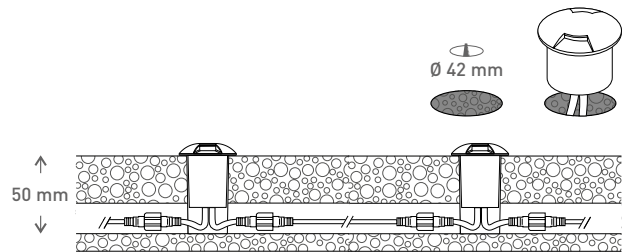

INSTALLAZIONE A PAVIMENTO
FLOOR INSTALLATION