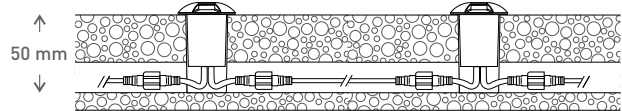

INSTALLAZIONE A PAVIMENTO
FLOOR INSTALLATION