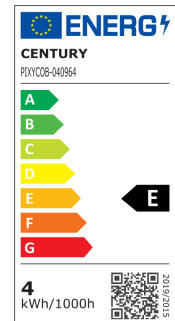

SPECIALE • PIXYCOB-040964 PIXY

4W (40W) • 440 Lm • 6500K • G9

Durata

≥7.500
Accensioni

Risparmio

Caratteristiche generali

General characteristics / Caractéristiques générales / Obecné vlastnosti / Allgemeine Merkmale / Características generales / Γενικά χαρακτηριστικά