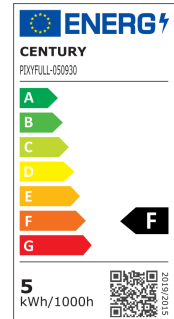

SPECIALE • PIXYFULL-050930 PIXY

4.80W (40W) • 470 Lm • 3000K • G9

Durata

≥7.500
Accensioni

Risparmio

Caratteristiche generali

General characteristics / Caractéristiques générales / Obecné vlastnosti / Allgemeine Merkmale / Características generales / Γενικά χαρακτηριστικά