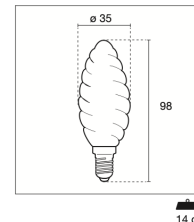

Caratteristiche generali

General characteristics / Caractéristiques générales / Obecné vlastnosti / Allgemeine Merkmale / Características generales / Geniká charaktiristiká

Codice Articolo INSTOR-061460
Item number / Code de l'article / Kód položky / Artikelcode / Código del artículo / Kodikós stoicheíou

Codice EAN 9090171014099
EAN code / Code EAN / Kód EAN / EAN-Code / Código EAN / Kodikós EAN

Tecnologia LED FILAMENTO
Technology / Technologie / Technologie / Technologie / Tecnología / Τεχνολογία

Tipologia SORGENTE
Type / Type / Typ / Typ / Τύπος

Famiglia TORTIGLIONE
Family / Famille / Rodina / Familie / Família / Οικογένεια

Linea INCANTO SATEN
Line / Ligne / Řádek / Linie / Línea / Grammí

Dimensioni

Dimensions and weight / Dimensions et poids / Rozměry a hmotnost / Abmessungen und Gewicht / Dimensiones y peso / Διαστάσεις και βάρος

Diametro 35 mm
Diameter / Diamètre / Průměr / Durchmesser / Diámetro / Διαμέτρος

Spessore 98 mm
Thickness / Épaisseur / Tloušťka / Dicke / Espesor / Πάχος

Peso netto 14 gr
Net weight / Poids net / Čistá hmotnost / Nettogewicht / Peso neto / Καθαρό βάρος

Imballo

Packing / Emballage / Obal / Verpackung / Embalaje / Syskevasía

Inner Carton 10 pz
Inner Carton / Carton Intérieur / Vnitřní karton / Innerer Karton / Caja de cartón interior / Εσωτερικό κουτί

Master carton 50 pz
Master Carton / Maître Carton / Vnější karton / Vorlagenkarton / Master Carton / Κύριο κουτί

Peso lordo 25 gr
Gross weight / Poids Brut / Hrubá hmotnost / Bruttogewicht / Peso bruto / Μεϊκτό βάρος

Confezione Color Box
Package / Emballage / Balík / Paket / Paquete / Πακέτο

Caratteristiche tecniche

Technical features / Caractéristiques techniques / Technické vlastnosti / Technische Merkmale / Características técnicas / Technická charaktiristiká

Attacco lampada E14
Lamp connection / Connexion de la lampe / Připojení lampy / Lampenanschluss / Conexión de la lámpara / Σύνδεσι λямπίτρα

Potenza effettiva 6W
Effective power / Puissance effective / Efektivní výkon / Wirkleistung / Poder efectivo / Αποτελεσματική ισχύς

Potenza equivalente 60W
Equivalent power / Puissance équivalente / Ekvivalentní výkon / Äquivalente Leistung / Potencia equivalente / Ισοδύναμη ισχύς

Flusso Luminoso Output 806 Lm
Output luminous flux / Flux lumineux de sortie / Výstupní světelný tok / Ausgangslichtstrom / Flujo luminoso de salida / Κίμενη φένηράρα

Colore luce 6500K
Light color / Couleur claire / Barva světle / Helle Farbe / Color claro / Χρόμα φός

Apertura fascio 330°
Beam opening / Ouverture du faisceau / Úhel vyzařování / Balkenöffnung / Apertura de la viga / Άνοιγμα δόκον

Resa cromatica (CRI) 80
Color rendition (CRI) / Rendu des couleurs (Cri) / Ztvárnění barev (CRI) / Farbwiedergabe (CRI) / Rendimiento de color (CRI) / Παράδοσι χρομάτων (CRI)

Dimmerabile N
Dimmable / Dimmable / Strmívatelné / Dimmbare / Regulable / Με ροοστάτι

Voltaggio 220-240 V/AC
Voltage / Tension / Napětí / Spannung / Voltaje / Τάση

Altre caratteristiche