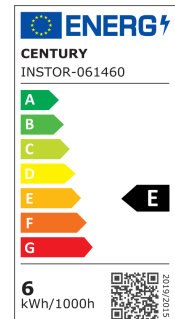

TORTIGLIONE • INSTOR-061460

INCANTO SATEN

6W (60W) • 806 Lm • 6500K • E14

Durata

≥10.000
Accensioni

Risparmio

Caratteristiche generali

General characteristics / Caractéristiques générales / Obecné vlastnosti / Allgemeine Merkmale / Características generales / Geniká charaktiristiká