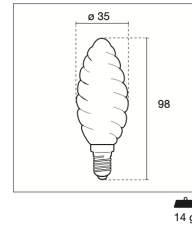

TORTIGLIONE • INSTOR-061440

INCANTO SATEN

6W (60W) • 806 Lm • 4000K • E14

Durata

≥10.000
Accensioni

Risparmio

Caratteristiche generali

General characteristics / Caractéristiques générales / Obecné vlastnosti / Allgemeine Merkmale / Características generales / Γενικά χαρακτηριστικά

Diametro 35 mm
Diameter / Diamètre / Průměr / Durchmesser / Diámetro / Διαμέτρος

Spessore 98 mm
Thickness / Épaisseur / Tloušťka / Dicke / Espesor / Πάχος

Peso netto 13 gr
Net weight / Poids net / Čistá hmotnost / Nettogewicht / Peso neto / Καθαρό βάρος