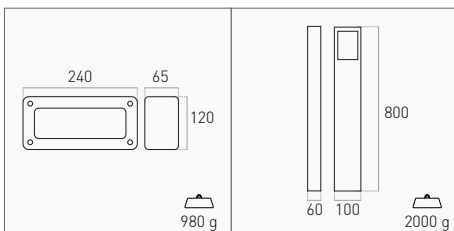

PALADINO

OUTPUT

6 W	450 lm	Applique	Silver	3000 K	PLD-051230	67,00 €
4 W	270 lm	Paletto Pole	Silver	3000 K	PLD-058030	105,50 €

Paletto fissaggio a pavimento e applique fissaggio a parete. Corpo in alluminio anticorrosione.