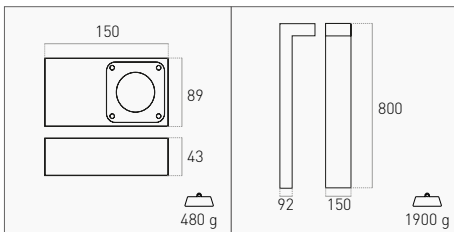

GAUDINO

OUTPUT

5,5 W	360 lm	Applique	Silver	3000 K	GDN-051530	50,50 €
	450 lm	Paletto Pole	Silver	3000 K	GDN-058030	101,00 €