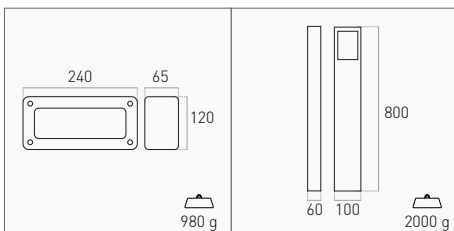

PALADINO

OUTPUT

6 W	450 lm	Applique	Silver	3000 K	PLD-051230	67,00 €
4 W	270 lm	Paletto Pole	Silver	3000 K	PLD-058030	105,50 €

Paletto fissaggio a pavimento e applique fissaggio a parete. Corpo in alluminio anticorrosione.

Bollard light and wall applique. Corrosion-resistant aluminum body.

OPTIONAL

RICAMBIO DRIVER
SPARE DRIVER

5,5 W	RDALD-051630	15,00 €
	RDALD-056030	
	RDGDN-051530	
6 W	RDGDN-058030	
	RDPLD-051230	
	RDPLD-058030	

OUTDOOR