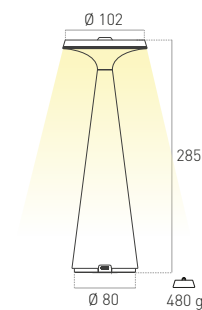

CE IP44

INCLUDED

CAVO DI RICARICA USB-C
USB-C CHARGING CABLE

BASE DI RICARICA A CONTATTO
CONTACT CHARGING BASE