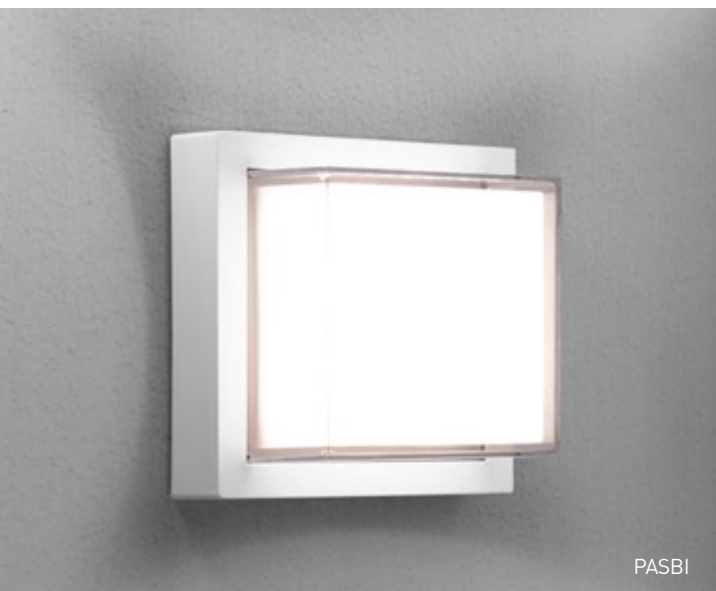

PACBI

PACGR

PARGR

PARBI

PASBI

PASGR

PLAFONIERA
PURA

IP65

CUBE

		OUTPUT			
10 W	920 lm	White <input type="checkbox"/>	3000K	PACBI-101630	40,50 €
			4000K	PACBI-101640	
		Anthracite <input checked="" type="checkbox"/>	3000K	PACGR-101630	
			4000K	PACGR-101640	
			220-240 V IP65 120°		

Plafoniera resistente agli agenti atmosferici con certificazione IP65, perfetta per illuminare gli ambienti interni ed esterni con stile. Presenta un design moderno ed è disponibile in due diverse colorazioni. Possibilità di abbinare diverse forme e finiture per la creazione di combinazioni uniche.

Weather-resistant ceiling lamp with IP65 certification, perfect for illuminating stylish indoor and outdoor environments. It features a modern design and it is available in two different colors. Possibility of mixing different shapes and finishes to create unique combinations.