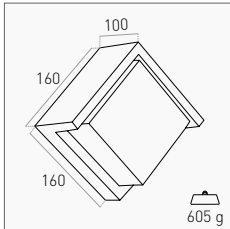

CUBE

		OUTPUT			
10 W	920 lm	White <input type="checkbox"/>	3000K	PACBI-101630	40,50 €
			4000K	PACBI-101640	
		Anthracite <input checked="" type="checkbox"/>	3000K	PACGR-101630	
			4000K	PACGR-101640	
			220-240 V IP65 120°		