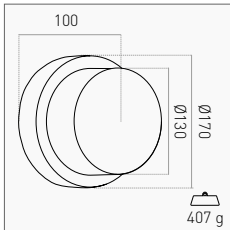

ROUND

		OUTPUT			
10 W	920 lm	White ☐	3000K	PARBI-101730	36,00 €
			4000K	PARBI-101740	
		Anthracite ☒	3000K	PARGR-101730	
			4000K	PARGR-101740	
			220-240 V IP65 120°