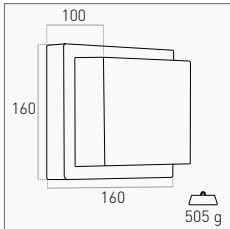

SQUARE

		OUTPUT			
10 W	920 lm	White ☐	3000K	PASBI-101630	38,00 €
			4000K	PASBI-101640	
		Anthracite ☒	3000K	PASGR-101630	
			4000K	PASGR-101640	
			220-240 V IP65 120°		

Plafoniera resistente agli agenti atmosferici con certificazione IP65, perfetta per illuminare gli ambienti interni ed esterni con stile. Presenta un design moderno ed è disponibile in due diverse colorazioni. Possibilità di abbinare diverse forme e finiture per la creazione di combinazioni uniche.

Weather-resistant ceiling lamp with IP65 certification, perfect for illuminating stylish indoor and outdoor environments. It features a modern design and it is available in two different colors. Possibility of mixing different shapes and finishes to create unique combinations.