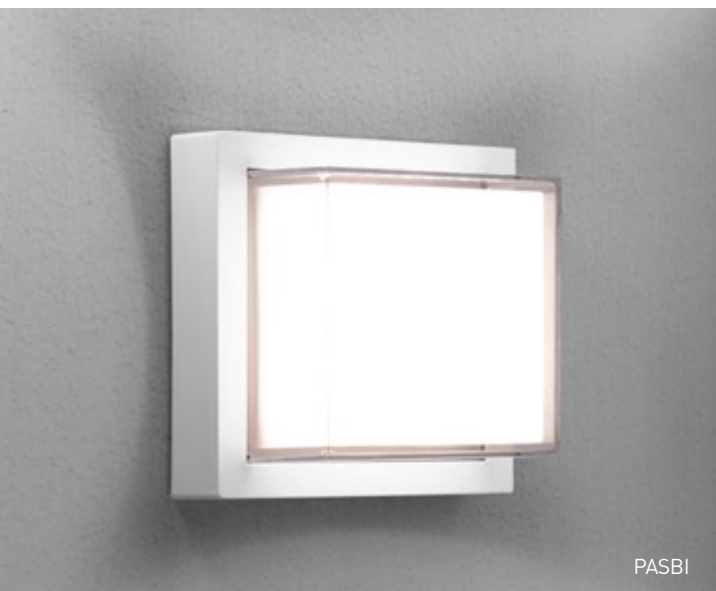

PACBI

PACGR

PARGR

PARBI

PASBI

PASGR

PLAFONIERA
PURA

IP65

CUBE

		OUTPUT			
10 W	920 lm	White <input type="checkbox"/>	3000K	PACBI-101630	40,50 €
			4000K	PACBI-101640	
		Anthracite <input checked="" type="checkbox"/>	3000K	PACGR-101630	
			4000K	PACGR-101640	

220-240 V IP65 120°

Plafoniera resistente agli agenti atmosferici con certificazione IP65, perfetta per illuminare gli ambienti interni ed esterni con stile. Presenta un design moderno ed è disponibile in due diverse colorazioni. Possibilità di abbinare diverse forme e finiture per la creazione di combinazioni uniche.

Weather-resistant ceiling lamp with IP65 certification, perfect for illuminating stylish indoor and outdoor environments. It features a modern design and it is available in two different colors. Possibility of mixing different shapes and finishes to create unique combinations.