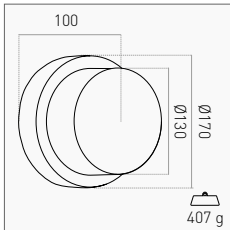

ROUND

		OUTPUT			
10 W	920 lm	White ☐	3000K	PARBI-101730	36,00 €
			4000K	PARBI-101740	
		Anthracite ☒	3000K	PARGR-101730	
			4000K	PARGR-101740	

220-240 V IP65 120°