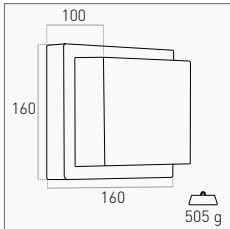

SQUARE

		OUTPUT			
10 W	920 lm	White ☐	3000K	PASBI-101630	38,00 €
			4000K	PASBI-101640	
		Anthracite ☒	3000K	PASGR-101630	
			4000K	PASGR-101640	

220-240 V IP65 120°

Plafoniera resistente agli agenti atmosferici con certificazione IP65, perfetta per illuminare gli ambienti interni ed esterni con stile. Presenta un design moderno ed è disponibile in due diverse colorazioni. Possibilità di abbinare diverse forme e finiture per la creazione di combinazioni uniche.

Weather-resistant ceiling lamp with IP65 certification, perfect for illuminating stylish indoor and outdoor environments. It features a modern design and it is available in two different colors. Possibility of mixing different shapes and finishes to create unique combinations.