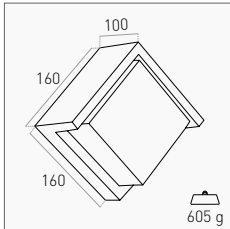

CUBE

		OUTPUT			
10 W	920 lm	White <input type="checkbox"/>	3000K	PACBI-101630	40,50 €
			4000K	PACBI-101640	
		Anthracite <input checked="" type="checkbox"/>	3000K	PACGR-101630	
			4000K	PACGR-101640	