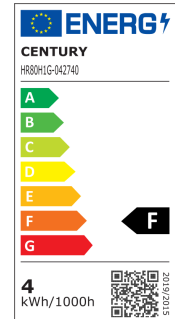

SFERA • HR80H1G-042740

HARMONY 80

4W (30W) • 350 Lm • 4000K • E27

Durata

≥10.000
Accensioni

Risparmio

Caratteristiche generali

General characteristics / Caractéristiques générales / Obecné vlastnosti / Allgemeine Merkmale / Características generales / Geniká charaktistiká