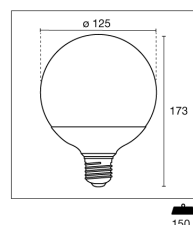

GLOBO • HRDG125-242740 HARMONY 80

24W (130W) • 2500 Lm • 4000K • E27

Caratteristiche generali

General characteristics / Caractéristiques générales / Obecné vlastnosti / Allgemeine Merkmale / Características generales / Geniká charaktiristiká

Codice Articolo HRDG125-242740
Item number / Code de l'article / Kód položky / Artikelcode / Código del artículo / Kodikós stoicheíou

Codice EAN 9090171017281
EAN code / Code EAN / Kód EAN / EAN-Code / Código EAN / Kodikós EAN

Tecnologia LED
Technology / Technologie / Technologie / Technologie / Tecnología / Tecnología

Tipologia SORGENTE
Type / Type / Typ / Typ / Tipo / Týpos

Famiglia GLOBO
Family / Famille / Rodina / Familie / Família / Oikogéneia

Linea HARMONY 80
Line / Ligne / Řádek / Linie / Línea / Grammí

Dimensioni

Dimensions and weight / Dimensions et poids / Rozměry a hmotnost / Abmessungen und Gewicht / Dimensiones y peso / Diastáseis kai város

Diametro 125 mm
Diameter / Diamètre / Průměr / Durchmesser / Diámetro / Diámetros

Spessore 173 mm
Thickness / Épaisseur / Tloušťka / Dicke / Espesor / Páchos

Peso netto 150 gr
Net weight / Poids net / Čistá hmotnost / Nettogewicht / Peso neto / Katharó város

Imballo

Packing / Emballage / Obal / Verpackung / Embalaje / Syskevasia

Inner Carton 6 pz
Inner Carton / Carton Intérieur / Vnitřní karton / Innerer Karton / Caja de cartón interior / Esoterikó koutí

Master carton 24 pz
Master Carton / Maître Carton / Vnější karton / Vorlagenkarton / Master Carton / Κύριο κουτί

Peso lordo 215 gr
Gross weight / Poids Brut / Hrubá hmotnost / Bruttogewicht / Peso bruto / Meiktó város

Confezione Color Box
Package / Emballage / Balík / Paket / Paquete / Pakéto

Caratteristiche tecniche

Technical features / Caractéristiques techniques / Technické vlastnosti / Technische Merkmale / Características técnicas / Technická charaktiristiká

Attacco lampada E27
Lamp connection / Connexion de la lampe / Připojení lampy / Lampenanschluss / Conexión de la lámpara / Σύνδεσι lamptra

Potenza effettiva 24W
Effective power / Puissance effective / Efektivní výkon / Wirkleistung / Poder efectivo / Apotelesmatikí ischýs

Potenza equivalente 130W
Equivalent power / Puissance équivalente / Ekvivalentní výkon / Äquivalente Leistung / Potencia equivalente / Isodýnami ischýs

Flusso Luminoso Output 2500 Lm
Output luminous flux / Flux lumineux de sortie / Výstupní světelný tok / Ausgangslichtstrom / Flujo luminoso de salida / Kímeneti fényáram

Colore luce 4000K
Light color / Couleur claire / Barva světa / Helle Farbe / Color claro / Chróma fotós

Apertura fascio 260°
Beam opening / Ouverture du faisceau / Úhel vyzařování / Balkenöffnung / Apertura de la viga / Anoigma dokón

Resa cromatica (CRI) 80
Color rendition (CRI) / Rendu des couleurs (Cri) / Ztvárnění barev (CRI) / Farbwiedergabe (CRI) / Rendimiento de color (CRI) / Παράδοσι chromáton (CRI)

Dimmerabile S
Dimmable / Dimmable / Strmívateľné / Dimmbare / Regulable / Me roostáti

Voltaggio 220-240 V/AC
Voltage / Tension / Napětí / Spannung / Voltaje / Τάση

Altre caratteristiche