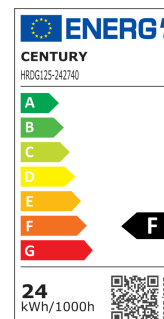

GLOBO • HRDG125-242740 HARMONY 80

24W (130W) • 2500 Lm • 4000K • E27

Caratteristiche generali

General characteristics / Caractéristiques générales / Obecné vlastnosti / Allgemeine Merkmale / Características generales / Geniká charaktiristiká