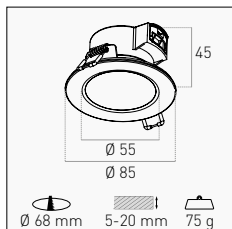

NEW
MINI DOWNLIGHT
SPOT65

IP65 - TRICOLOR - DIMMABLE