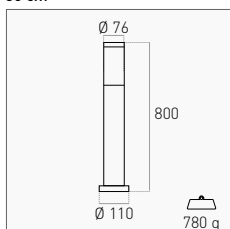

NEW

PALETTO DA GIARDINO  
**BAMBOO**

NEW  
PALETTO DA GIARDINO  
**BAMBOO**

45 cm

1 Slot E27	Anthracite	<b>BMB-4527AN</b> NEW	1/10	32,50 €
	Corten	<b>BMB-4527CO</b> NEW		
220-240 V  E27  IP54  IK06		PC DIFFUSER  STAINLESS STEEL		

■ RAL 7016 ■ RAL 8028

80 cm

1 Slot E27	Anthracite	<b>BMB-8027AN</b> NEW	1/10	39,50 €
	Corten	<b>BMB-8027CO</b> NEW		
220-240 V  E27  IP54  IK06		PC DIFFUSER  STAINLESS STEEL		

■ RAL 7016 ■ RAL 8028

OUTDOOR

Paletto da giardino dal design moderno in acciaio inossidabile e diffusore in PC. Compatibile con lampade E27 (Max 40 W), si adatta perfettamente in ogni ambiente.

Modern design garden light with stainless steel body and PC diffuser. Compatible with E27 lamps (Max 40 W), it suits perfectly in every outdoor space.