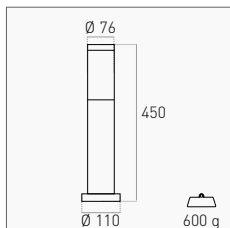

NEW

PALETTO DA GIARDINO  
**BAMBOO**

NEW  
PALETTO DA GIARDINO  
**BAMBOO**

45 cm

1 Slot E27	Anthracite	<b>BMB-4527AN</b> NEW	1/10	32,50 €
	Corten	<b>BMB-4527CO</b> NEW		
220-240 V  E27  IP54  IK06		PC DIFFUSER  STAINLESS STEEL		

■ RAL 7016 ■ RAL 8028

80 cm

1 Slot E27	Anthracite	<b>BMB-8027AN</b> NEW	1/10	39,50 €
	Corten	<b>BMB-8027CO</b> NEW		
220-240 V  E27  IP54  IK06		PC DIFFUSER  STAINLESS STEEL		

■ RAL 7016 ■ RAL 8028

OUTDOOR

Paletto da giardino dal design moderno in acciaio inossidabile e diffusore in PC. Compatibile con lampade E27 (Max 40 W), si adatta perfettamente in ogni ambiente.

Modern design garden light with stainless steel body and PC diffuser. Compatible with E27 lamps (Max 40 W), it suits perfectly in every outdoor space.