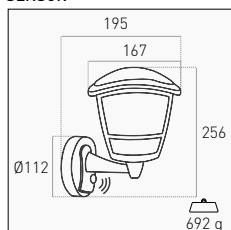

10 W	806 lm	Standard	4000K	LLDDBA-108040	1/6	43,00 €

SENSOR