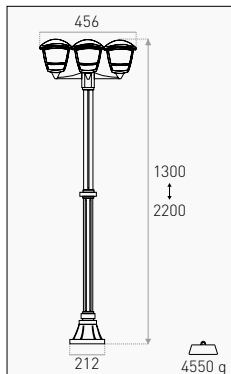

220 cm

3 x 10 W	1.850 lm	4000K	LLD3P-108040	1/1	228,00 €
----------	----------	-------	---------------------	-----	----------

TECHNICAL NOTES

ALTEZZA REGOLABILE
ADJUSTABLE HEIGHT

DISCENDENTE DESCENDING

10 W	806 lm	Standard	4000K	LLDAL-108040	1/6	43,00 €
------	--------	----------	-------	---------------------	-----	---------