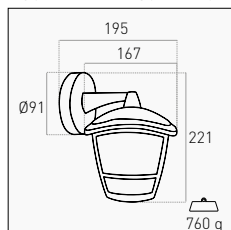

220 cm

3 x 10 W	1.850 lm	4000K	LLD3P-108040	1/1	228,00 €
----------	----------	-------	---------------------	-----	----------

TECHNICAL NOTES

ALTEZZA REGOLABILE
ADJUSTABLE HEIGHT

DISCENDENTE DESCENDING

10 W	806 lm	Standard	4000K	LLDAL-108040	1/6	43,00 €
------	--------	----------	-------	---------------------	-----	---------