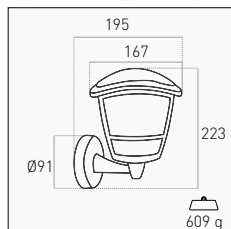

10 W	806 lm	Standard	4000K	LLDAL-108040	1/6	43,00 €

ASCENDENTE ASCENDING