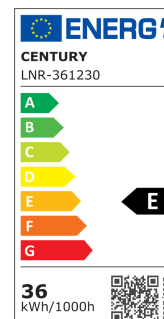

INCASSO • LNR-361230 LINEA-R

36W • 4800 Lm • 3000K

Durata

≥25.000
Accensioni

Caratteristiche generali

General characteristics / Caractéristiques générales / Obecné vlastnosti / Allgemeine Merkmale / Características generales / Geniká charakteristiká