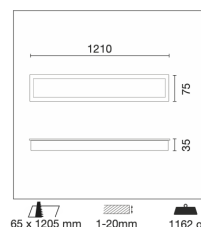

INCASSO • LNR-361230 LINEA-R

36W • 4800 Lm • 3000K

Durata

≥25.000
Accensioni

Caratteristiche generali

General characteristics / Caractéristiques générales / Obecné vlastnosti / Allgemeine Merkmale / Características generales / Geniká charakteristiká

Codice Articolo LNR-361230
Item number / Code de l'article / Kód položky / Artikelcode / Código del artículo / Kodikós stoicheíou

Codice EAN 9090171018899
EAN code / Code EAN / Kód EAN / EAN-Code / Código EAN / Kodikós EAN

Tecnologia LED
Technology / Technologie / Technologie / Technologie / Tecnología / Tecnología

Tipologia APPARECCHIO
Type / Type / Typ / Typ / Tipo / Týpos

Famiglia INCASSO
Family / Famille / Rodina / Familie / Família / Oikogéneia

Linea LINEA-R
Line / Ligne / Řádek / Linie / Línea / Grammí

Dimensioni

Dimensions and weight / Dimensions et poids / Rozměry a hmotnost / Abmessungen und Gewicht / Dimensiones y peso / Diastáseis kai város

Larghezza 75 mm
Width / Largeur / Šíře / Breite / Ancho / Plátos

Spessore 35 mm
Thickness / Épaisseur / Tloušťka / Dicke / Espesor / Páchos

Diametro foro 1205 X 65 mm
Hole Diameter / Diamètre du trou / Průměr otvoru / Lochdurchmesser / Diámetro del agujero / Diámetros opón

Peso netto 1137 gr
Net weight / Poids net / Čistá hmotnost / Nettogewicht / Peso neto / Katharó város

Imballo

Packing / Emballage / Obal / Verpackung / Embalaje / Syskevasía

Inner Carton 1 pz
Inner Carton / Carton Intérieur / Vnitřní karton / Innerer Karton / Caja de cartón interior / Esoterikó koutí

Master carton 10 pz
Master Carton / Maître Carton / Vnější karton / Vorlagenkarton / Master Carton / Κύριο koutí

Peso lordo 1368 gr
Gross weight / Poids Brut / Hrubá hmotnost / Bruttogewicht / Peso bruto / Meiktó város

Confezione Box
Package / Emballage / Balík / Paket / Paquete / Pakéto

Caratteristiche tecniche

Technical features / Caractéristiques techniques / Technické vlastnosti / Technische Merkmale / Características técnicas / Techniká charakteristiká

Potenza effettiva 36W
Effective power / Puissance effective / Efektivní výkon / Wirkleistung / Poder efectivo / Apotelesmatikí ischýs

Flusso Luminoso Output 4800 Lm
Output luminous flux / Flux lumineux de sortie / Výstupní světelný tok / Ausgangslichtstrom / Flujo luminoso de salida / Kimenetí fényáram

Colore luce 3000K
Light color / Couleur claire / Barva světlá / Helle Farbe / Color claro / Chróma fotós

Apertura fascio 105°
Beam opening / Ouverture du faisceau / Úhel vyzařování / Balkenöffnung / Apertura de la viga / Anoígma dokón

Resa cromatica (CRI) 80
Color rendition (CRI) / Rendu des couleurs (Cri) / Ztvárnění barev (CRI) / Farbwiedergabe (CRI) / Rendimiento de color (CRI) / Parádosi chromáton (CRI)

Dimmerabile S
Dimmable / Dimmable / Strmívatelné / Dimmbar / Regulable / Me roostáti

Voltaggio 36 V/DC
Voltage / Tension / Napětí / Spannung / Voltaje / Τάση

Altre caratteristiche

Other characteristics / Autres fonctionnalités / Další funkce / Andere Funktionen / Otras características / Άλλα χαρακτηριστικά