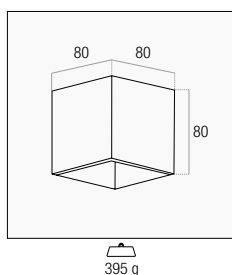

OUTDOOR - DECORATIVO

UP&DOWN

6 W	550 lm	7° - 100° ∠	Bianco / White ○	3000K	UDBI-068030	10/20	€ 58,00
				4000K	UDBI-068040		
			Grigio / Grey ●	3000K	UDGR-068030		
				4000K	UDGR-068040		
			Nero / Black ●	3000K	UDNE-068030		
				4000K	UDNE-068040		

Applique di design in alluminio con fascio luminoso bidirezionale, regolabile tramite alette.

Elegant aluminum wall lamp with bidirectional light beam by adjustable fins.

Alette regolabili da 7° a 100°
Adjustable fins from 7° to 100°