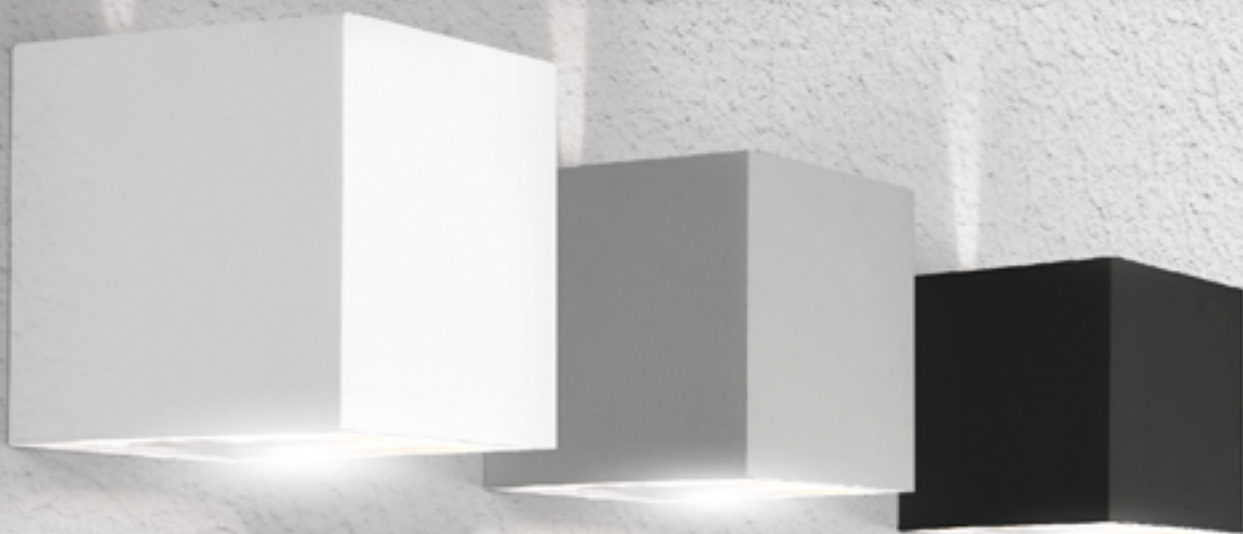

OUTDOOR - DECORATIVO

UP&DOWN

6 W	550 lm	7° - 100° ∠	Bianco / White ○	3000K	UDBI-068030	10/20	€ 58,00
				4000K	UDBI-068040		
			Grigio / Grey ●	3000K	UDGR-068030		
				4000K	UDGR-068040		
			Nero / Black ●	3000K	UDNE-068030		
				4000K	UDNE-068040		

Applique di design in alluminio con fascio luminoso bidirezionale, regolabile tramite alette.

Elegant aluminum wall lamp with bidirectional light beam by adjustable fins.

Alette regolabili da 7° a 100°
Adjustable fins from 7° to 100°