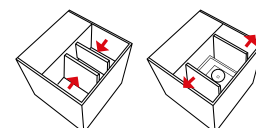

Applique di design in alluminio con fascio luminoso bidirezionale, regolabile tramite alette.

Elegant aluminum wall lamp with bidirectional light beam by adjustable fins.

Alette regolabili da 7° a 100°
Adjustable fins from 7° to 100°