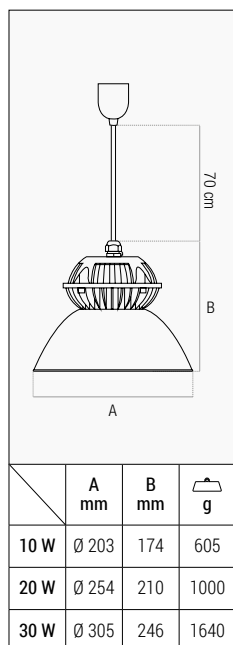

# COLORFULL

10 W	850 lm	60° ∠	Arancione / Orange ● 3000K	<b>CFAR-102030</b>	1/8	€ 43,00
			Bianco / White ○ 3000K	<b>CFBI-102030</b>		
			Rosso / Red ● 3000K	<b>CFRO-102030</b>		
			Verde / Green ● 3000K	<b>CFVE-102030</b>		
20 W	1.600 lm	60° ∠	Arancione / Orange ● 3000K	<b>CFAR-202530</b>	1/8	€ 55,00
			Bianco / White ○ 3000K	<b>CFBI-202530</b>		
			Rosso / Red ● 3000K	<b>CFAR-202530</b>		
			Verde / Green ● 3000K	<b>CFVE-202530</b>		
30 W	2.500 lm	60° ∠	Arancione / Orange ● 3000K	<b>CFAR-303030</b>	1/4	€ 70,00
			Rosso / Red ● 3000K	<b>CFAR-303030</b>		
			Verde / Green ● 3000K	<b>CFVE-303030</b>		

DECORATIVO

Corpo in alluminio verniciato e parabola in materiale plastico semitrasparente lucido. Completa di bicchiere di fissaggio più cavo di 70 cm.

Painted aluminum and body glossy reflector semi-transparent plastic material. Fixing cup and 70 cm cable included.