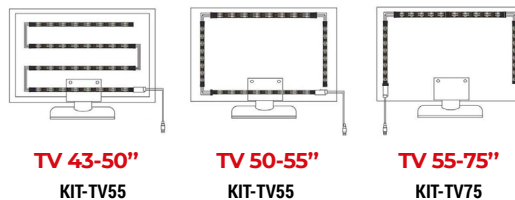

Installazioni / Installations

3M 300LSE
Extra strong
Facile installazione / Easy installation

Strip LED RGB in kit pronto all'uso per illuminare facilmente TV e monitor grazie all'alimentazione con USB.

Ready-to-use RGB LED strip kit for easy lighting of TVs and monitors thanks to USB power supply.