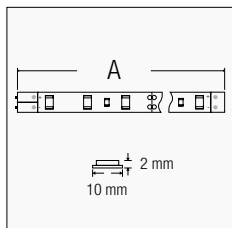

## 55" - 75"

			A					
3 W (1,5 W/m)	30 led/m	43" - 55"	2 m (4 x 50 cm)	66 g	RGB	<b>KIT-TV55 NEW</b>	20/40	€ 24,00
4 W (1,33 W/m)	30 led/m	55" - 75"	3 m (2 x 50 cm + 1 x 1 m)	77 g	RGB	<b>KIT-TV75 NEW</b>	20/40	€ 29,00