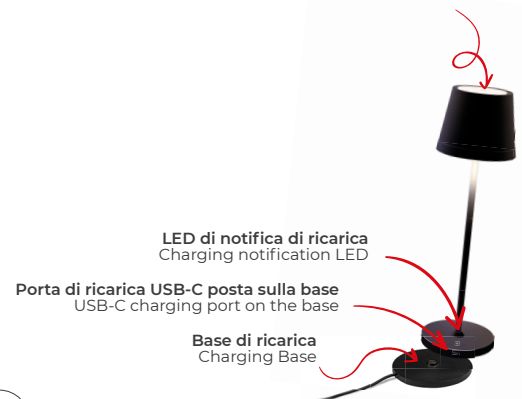

*1 anno di garanzia / 1 year warranty

CENTURY®