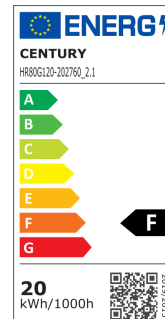

GLOBO • HR80G120-202760

HARMONY 80

20W (120W) • 2100 Lm • 6500K • E27

25.000	on off	-82%	A F	IP20
Durata	≥15.000 Accensioni	Risparmio		

Caratteristiche generali

General characteristics / Caractéristiques générales / Obecné vlastnosti / Allgemeine Merkmale / Características generales / Geniká charaktiristiká