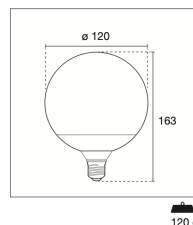

Caratteristiche generali

General characteristics / Caractéristiques générales / Obecné vlastnosti / Allgemeine Merkmale / Características generales / Geniká charaktiristiká

Codice Articolo HR80G120-202760
Item number / Code de l'article / Kód položky / Artikelcode / Código del artículo / Kodikós stoicheíou

Codice EAN 9090171016888
EAN code / Code EAN / Kód EAN / EAN-Code / Código EAN / Kodikós EAN

Tecnologia LED
Technology / Technologie / Technologie / Technologie / Tecnología / Tecnología

Tipologia SORGENTE
Type / Type / Typ / Typ / Tipo / Týpos

Famiglia GLOBO
Family / Famille / Rodina / Familie / Família / Oikogéneia

Linea HARMONY 80
Line / Ligne / Řádek / Linie / Línea / Grammí

Dimensioni

Dimensions and weight / Dimensions et poids / Rozměry a hmotnost / Abmessungen und Gewicht / Dimensiones y peso / Diastáseis kai város

Diametro 120 mm
Diameter / Diamètre / Průměr / Durchmesser / Diámetro / Diámetros

Spessore 163 mm
Thickness / Épaisseur / Tloušťka / Dicke / Espesor / Páchos

Peso netto 107 gr
Net weight / Poids net / Čistá hmotnost / Nettogewicht / Peso neto / Katharó város

Imballo

Packing / Emballage / Obal / Verpackung / Embalaje / Syskevasia

Inner Carton 6 pz
Inner Carton / Carton Intérieur / Vnitřní karton / Innerer Karton / Caja de cartón interior / Esoterikó koutí

Master carton 24 pz
Master Carton / Maître Carton / Vnější karton / Vorlagenkarton / Master Carton / Κύριο κουτί

Peso lordo 182 gr
Gross weight / Poids Brut / Hrubá hmotnost / Bruttogewicht / Peso bruto / Meiktó város

Confezione Color Box
Package / Emballage / Balík / Paket / Paquete / Pakéto

Caratteristiche tecniche

Technical features / Caractéristiques techniques / Technické vlastnosti / Technische Merkmale / Características técnicas / Techniká charaktiristiká

Attacco lampada E27
Lamp connection / Connexion de la lampe / Připojení lampy / Lampenanschluss / Conexión de la lámpara / Σύνδεσι lamptra

Potenza effettiva 20W
Effective power / Puissance effective / Efektivní výkon / Wirkleistung / Poder efectivo / Apotelesmatikí ischýs

Potenza equivalente 120W
Equivalent power / Puissance équivalente / Ekvivalentní výkon / Äquivalente Leistung / Potencia equivalente / Isodýnami ischýs

Flusso Luminoso Output 2100 Lm
Output luminous flux / Flux lumineux de sortie / Výstupní světelný tok / Ausgangslichtstrom / Flujo luminoso de salida / Kímeneti fényáram

Colore luce 6500K
Light color / Couleur claire / Barva světa / Helle Farbe / Color claro / Chróma fotós

Apertura fascio 220°
Beam opening / Ouverture du faisceau / Úhel vyzařování / Balkenöffnung / Apertura de la viga / Άνοιγμα δοκών

Resa cromatica (CRI) 80
Color rendition (CRI) / Rendu des couleurs (Cri) / Ztvárnění barev (CRI) / Farbwiedergabe (CRI) / Rendimiento de color (CRI) / Παράδοσι χρωμάτων (CRI)

Dimmerabile N
Dimmable / Dimmable / Strmívatelné / Dimmbare / Regulable / Me roostáti

Voltaggio 220-240 V/AC
Voltage / Tension / Napětí / Spannung / Voltaje / Τάση

Altre caratteristiche