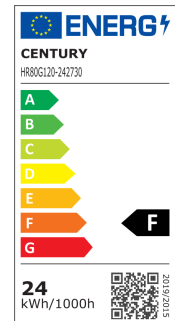

GLOBO • HR80G120-242730

HARMONY 80

24W (130W) • 2500 Lm • 3000K • E27

Caratteristiche generali

General characteristics / Caractéristiques générales / Obecné vlastnosti / Allgemeine Merkmale / Características generales / Geniká charaktiristiká