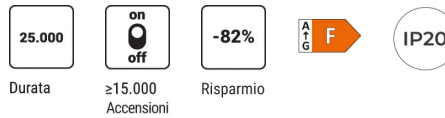

GLOBO • HR80G120-242730

HARMONY 80

24W (130W) • 2500 Lm • 3000K • E27

Caratteristiche generali

General characteristics / Caractéristiques générales / Obecné vlastnosti / Allgemeine Merkmale / Características generales / Geniká charaktiristiká