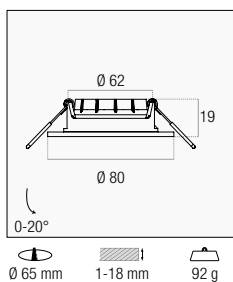

INCASSO - DOWNLIGHT

FUTURA

OUTPUT

6 W	450 lm	36° \triangle	3000K ■	FT-066830	1/10 € 10,00
			4000K ■	FT-066840	

SUPERSLIM con soli 19mm di spessore, consente installazioni in controsoffitti anche con minimo spazio. Testa orientabile.

SUPERSLIM with only 19mm thickness, for false ceilings installation even with minimum space. Adjustable head.

Superslim con soli 19 mm di spessore
Superslim with only 19 mm thickness