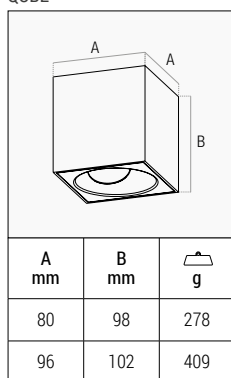

# ESSENZA QUBE

QUBE

	A	OUT	IN			
1 x GU10	80 mm	Bianco / White ○	Oro / Gold ●	<b>ESQBG80-GU10</b>	1/24	€ 29,00
			Bianco / White ○	<b>ESQBB80-GU10</b>		
		Nero / Black ●	Oro / Gold ●	<b>ESQNG80-GU10</b>		
			Bianco / White ○	<b>ESQNB80-GU10</b>		
1 x GU10	96 mm	Bianco / White ○	Oro / Gold ●	<b>ESQBG96-GU10</b>	1/24	€ 35,00
			Bianco / White ○	<b>ESQBB96-GU10</b>		
		Nero / Black ●	Oro / Gold ●	<b>ESQNG96-GU10</b>		
			Bianco / White ○	<b>ESQNB96-GU10</b>		