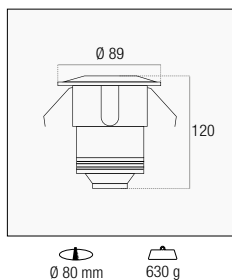

3 W	240 lm	12° ∠	24 V AC/DC	IK06	3000K	PAVI-038930	1/6	€ 67,00
					4000K	PAVI-038940		
7 W	480 lm	12° ∠	24 V AC/DC	IK06	3000K	PAVI-078930	1/6	€ 70,00
					4000K	PAVI-078940		

Controcassa in policarbonato inclusa
Polycarbonate case included