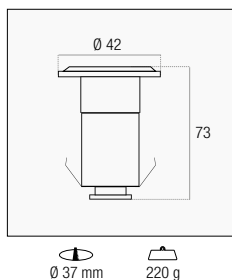

PAVI

1 W	80 lm	24° ∠	24 V AC/DC	IP67- IK06	3000K	PAVI-014230	6/24	€ 36,00
					4000K	PAVI-014240		

Controcassa in policarbonato inclusa
Polycarbonate case included