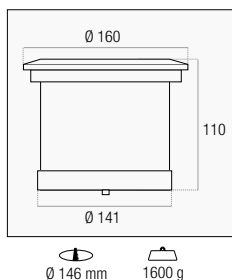

12 W	840 lm	10° ∠	24 V AC/DC	IK08	3000K	PAVI-1216030	1/6	€ 120,00
					4000K	PAVI-1216040		

Controcassa in policarbonato inclusa
Polycarbonate case included

Incasso tondo calpestabile per installazione a pavimento. Anello e corpo in alluminio, vetro temperato, cavo in neoprene. Resistenza a pressione di 500 Kg.

Walkable round recessed light for floor installation. Aluminum ring and body, tempered glass, neoprene cable. Pressure resistance of 500 Kg.